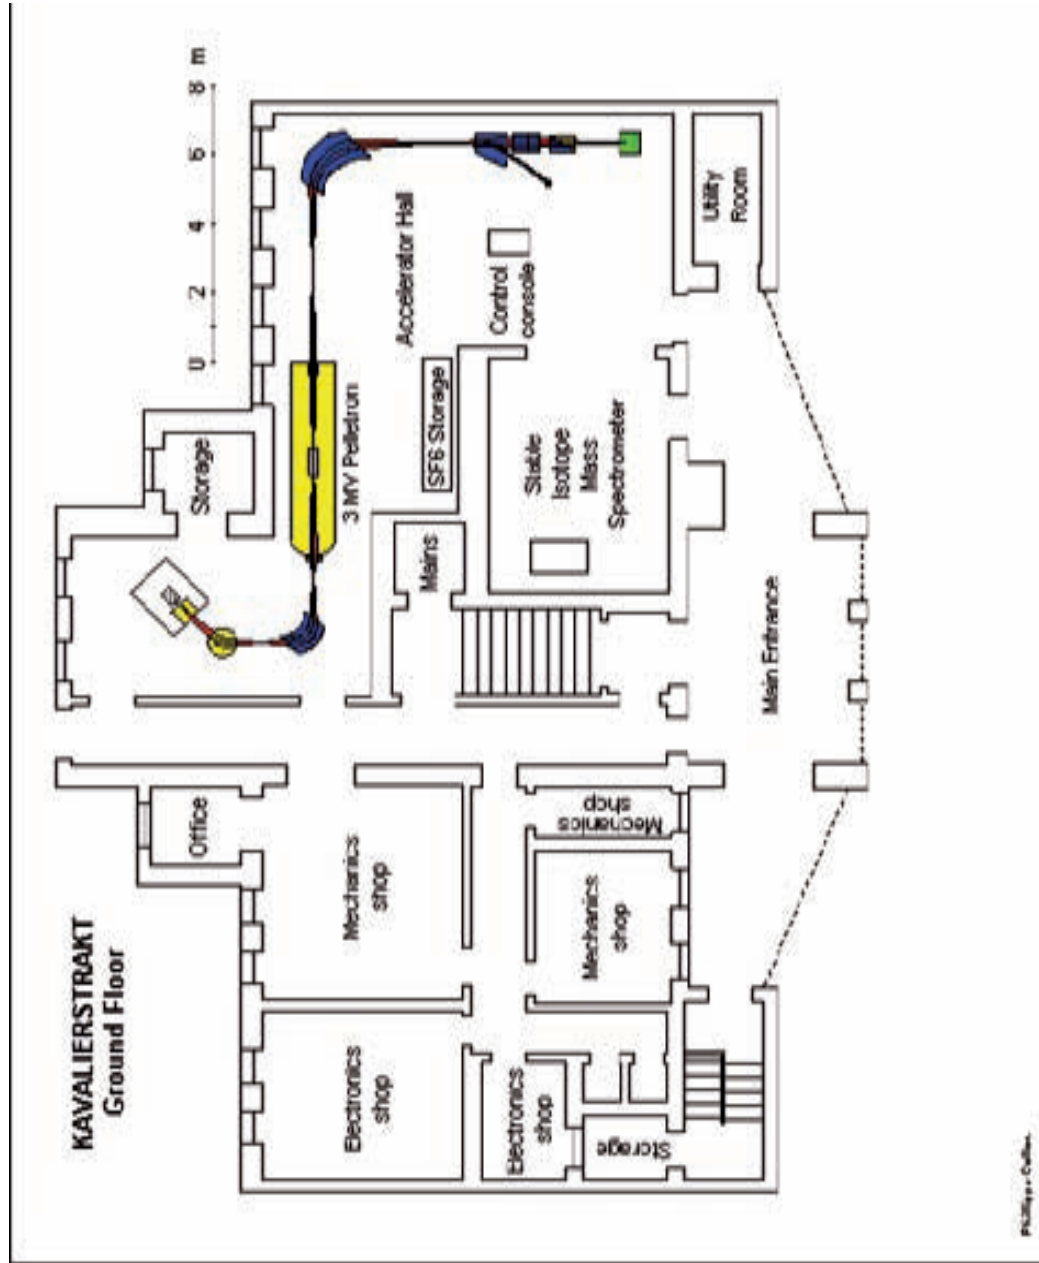

Tafel 24, ANN2-Netzdarstellung, merowingisches Gräberfeld von Altenerding, Bayern.

- | | | | | | | | | | |
|---------|---------|---------|---------|---------|---------|---------|---------|---------|---------|
| ● Clu01 | ● Clu06 | ● Clu11 | ● Clu16 | ● Clu21 | ● Clu26 | ● Clu31 | ● Clu36 | ● Clu41 | ● Clu46 |
| ▲ Clu02 | ▲ Clu07 | ▲ Clu12 | ▲ Clu17 | ▲ Clu22 | ▲ Clu27 | ▲ Clu32 | ▲ Clu37 | ▲ Clu42 | ▲ Clu47 |
| ▼ Clu03 | ▼ Clu08 | ▼ Clu13 | ▼ Clu18 | ▼ Clu23 | ▼ Clu28 | ▼ Clu33 | ▼ Clu38 | ▼ Clu43 | ▼ Clu48 |
| ◀ Clu04 | ◀ Clu09 | ◀ Clu14 | ◀ Clu19 | ◀ Clu24 | ◀ Clu29 | ◀ Clu34 | ◀ Clu39 | ◀ Clu44 | ◀ Clu49 |
| ■ Clu05 | ■ Clu10 | ■ Clu15 | ■ Clu20 | ■ Clu25 | ■ Clu30 | ■ Clu35 | ■ Clu40 | ■ Clu45 | ■ Clu50 |

Tafel 25, ANN2-Netzdarstellung, Lomovotovo-zeitliches Gräberfeld von Nevolino, Russland.

- | | | | | | | | | | |
|---------|---------|---------|---------|---------|---------|---------|---------|---------|---------|
| ● Clu01 | ● Clu06 | ● Clu11 | ● Clu16 | ● Clu21 | ● Clu26 | ● Clu31 | ● Clu36 | ● Clu41 | ● Clu46 |
| ▲ Clu02 | ▲ Clu07 | ▲ Clu12 | ▲ Clu17 | ▲ Clu22 | ▲ Clu27 | ▲ Clu32 | ▲ Clu37 | ▲ Clu42 | ▲ Clu47 |
| ▼ Clu03 | ▼ Clu08 | ▼ Clu13 | ▼ Clu18 | ▼ Clu23 | ▼ Clu28 | ▼ Clu33 | ▼ Clu38 | ▼ Clu43 | ▼ Clu48 |
| ◀ Clu04 | ◀ Clu09 | ◀ Clu14 | ◀ Clu19 | ◀ Clu24 | ◀ Clu29 | ◀ Clu34 | ◀ Clu39 | ◀ Clu44 | ◀ Clu49 |
| ■ Clu05 | ■ Clu10 | ■ Clu15 | ■ Clu20 | ■ Clu25 | ■ Clu30 | ■ Clu35 | ■ Clu40 | ■ Clu45 | ■ Clu50 |

Tafel 26, Produktion von ^{14}C (Halbwertszeit=5730 Jahre) in der Höhenstrahlung und Verteilung auf die Sphären.

Tafel 27, Grundriss von VERA, Erdgeschoß.

Tafel 28, Grundriss von VERA, Obergeschoß.

Tafel 29, Plan der AMS-Anlage bis 2000.