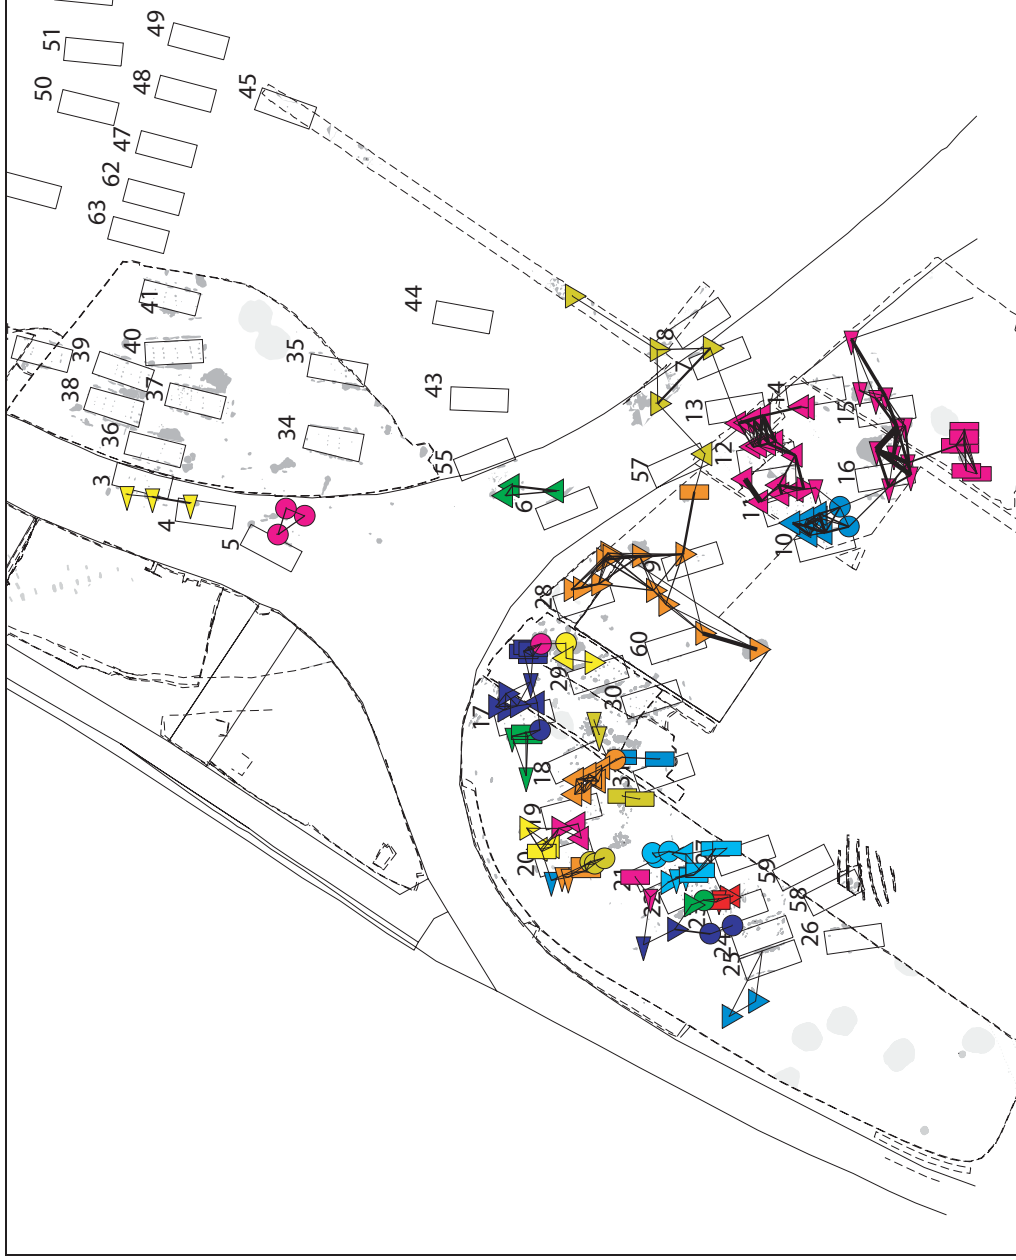

Tafel 21, ANN2, Lomovotovo–zeitliches Gräberfeld von Nevolino, Russland.

- | | | | | | | | | | |
|---------|---------|---------|---------|---------|---------|---------|---------|---------|---------|
| ● Clu01 | ● Clu06 | ● Clu11 | ● Clu16 | ● Clu21 | ● Clu26 | ● Clu31 | ● Clu36 | ● Clu41 | ● Clu46 |
| ▲ Clu02 | ▲ Clu07 | ▲ Clu12 | ▲ Clu17 | ▲ Clu22 | ▲ Clu27 | ▲ Clu32 | ▲ Clu37 | ▲ Clu42 | ▲ Clu47 |
| ▼ Clu03 | ▼ Clu08 | ▼ Clu13 | ▼ Clu18 | ▼ Clu23 | ▼ Clu28 | ▼ Clu33 | ▼ Clu38 | ▼ Clu43 | ▼ Clu48 |
| ◀ Clu04 | ◀ Clu09 | ◀ Clu14 | ◀ Clu19 | ◀ Clu24 | ◀ Clu29 | ◀ Clu34 | ◀ Clu39 | ◀ Clu44 | ◀ Clu49 |
| ■ Clu05 | ■ Clu10 | ■ Clu15 | ■ Clu20 | ■ Clu25 | ■ Clu30 | ■ Clu35 | ■ Clu40 | ■ Clu45 | ■ Clu50 |

Tafel 22, ANN2-Netzdarstellung-Ausschnitt, ältestinearbandkeramische Siedlung Brunn am Gebirge, Wolfholz, NÖ.

Tafel 23, ANN2-Netzdarstellung, frühbronzezeitliches Gräberfeld von Franzhausen I, NÖ.

- | | | | | | | | | | |
|---------|---------|---------|---------|---------|---------|---------|---------|---------|---------|
| ● Clu01 | ● Clu06 | ● Clu11 | ● Clu16 | ● Clu21 | ● Clu26 | ● Clu31 | ● Clu36 | ● Clu41 | ● Clu46 |
| ▲ Clu02 | ▲ Clu07 | ▲ Clu12 | ▲ Clu17 | ▲ Clu22 | ▲ Clu27 | ▲ Clu32 | ▲ Clu37 | ▲ Clu42 | ▲ Clu47 |
| ▼ Clu03 | ▼ Clu08 | ▼ Clu13 | ▼ Clu18 | ▼ Clu23 | ▼ Clu28 | ▼ Clu33 | ▼ Clu38 | ▼ Clu43 | ▼ Clu48 |
| ◄ Clu04 | ◄ Clu09 | ◄ Clu14 | ◄ Clu19 | ◄ Clu24 | ◄ Clu29 | ◄ Clu34 | ◄ Clu39 | ◄ Clu44 | ◄ Clu49 |
| ■ Clu05 | ■ Clu10 | ■ Clu15 | ■ Clu20 | ■ Clu25 | ■ Clu30 | ■ Clu35 | ■ Clu40 | ■ Clu45 | ■ Clu50 |