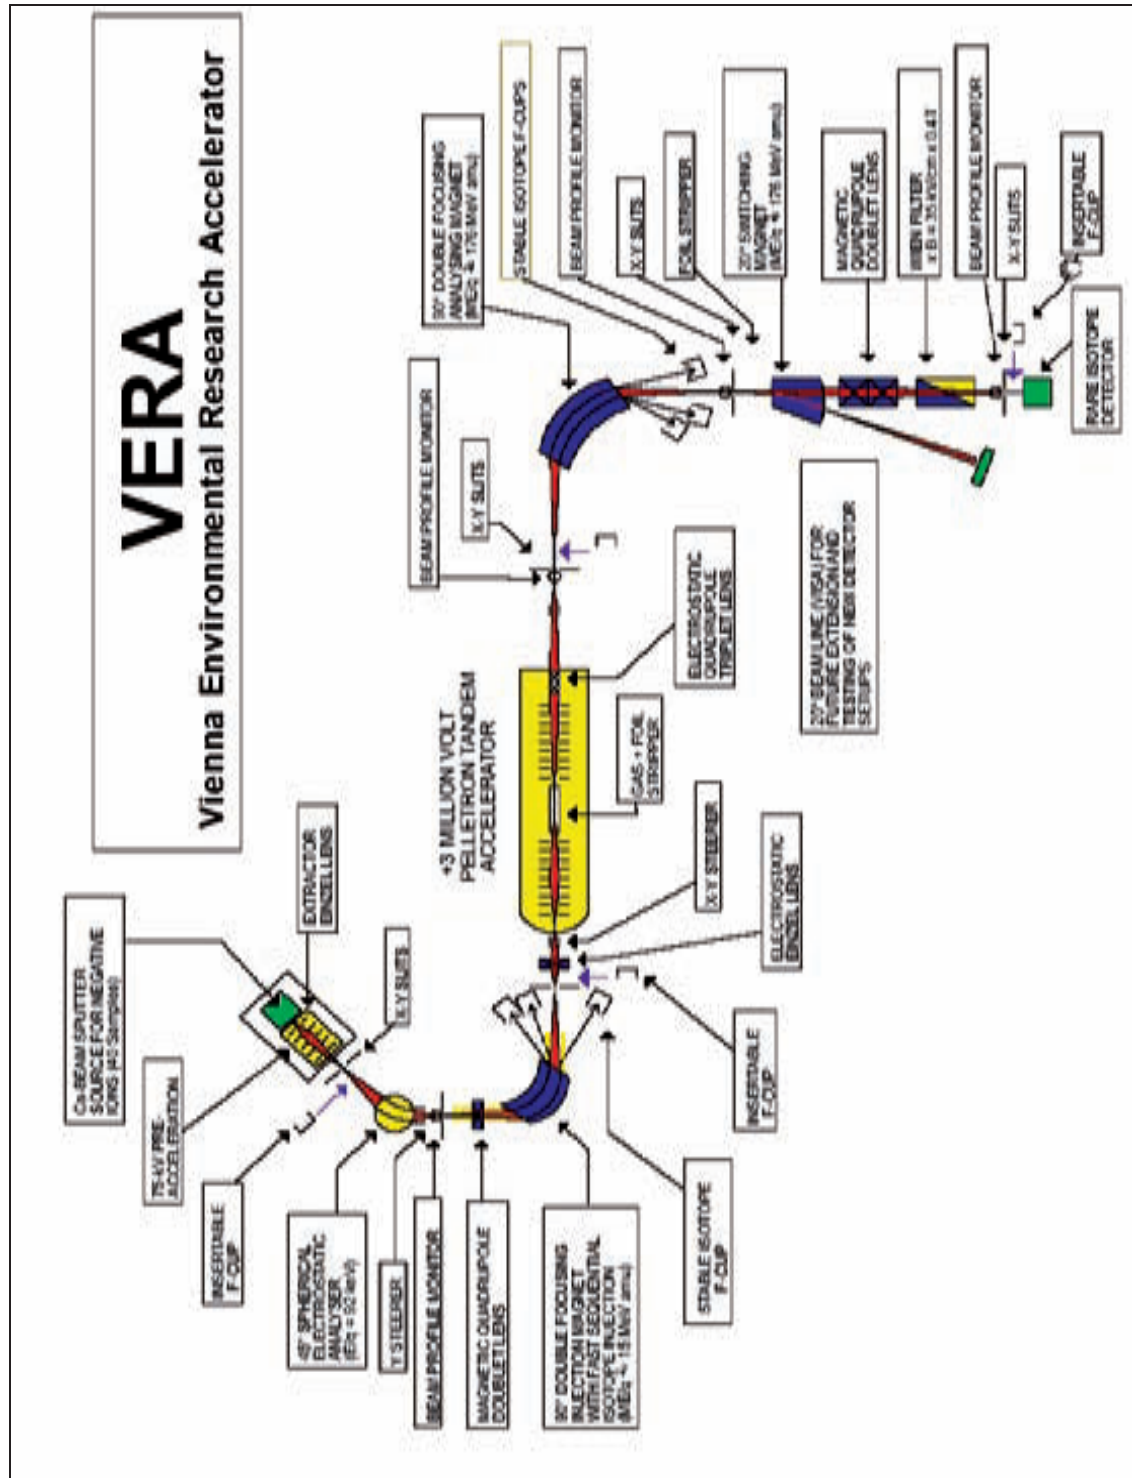

Tafel 25, ANN2-Netzdarstellung, Lomovotovo-zeitliches Gräberfeld von Nevolino, Russland.

- | | | | | | | | | | |
|---------|---------|---------|---------|---------|---------|---------|---------|---------|---------|
| ● Clu01 | ● Clu06 | ● Clu11 | ● Clu16 | ● Clu21 | ● Clu26 | ● Clu31 | ● Clu36 | ● Clu41 | ● Clu46 |
| ▲ Clu02 | ▲ Clu07 | ▲ Clu12 | ▲ Clu17 | ▲ Clu22 | ▲ Clu27 | ▲ Clu32 | ▲ Clu37 | ▲ Clu42 | ▲ Clu47 |
| ▼ Clu03 | ▼ Clu08 | ▼ Clu13 | ▼ Clu18 | ▼ Clu23 | ▼ Clu28 | ▼ Clu33 | ▼ Clu38 | ▼ Clu43 | ▼ Clu48 |
| ◀ Clu04 | ◀ Clu09 | ◀ Clu14 | ◀ Clu19 | ◀ Clu24 | ◀ Clu29 | ◀ Clu34 | ◀ Clu39 | ◀ Clu44 | ◀ Clu49 |
| ■ Clu05 | ■ Clu10 | ■ Clu15 | ■ Clu20 | ■ Clu25 | ■ Clu30 | ■ Clu35 | ■ Clu40 | ■ Clu45 | ■ Clu50 |

Tafel 26, Produktion von ^{14}C (Halbwertszeit=5730 Jahre) in der Höhenstrahlung und Verteilung auf die Sphären.

Tafel 27, Grundriss von VERA, Erdgeschoß.

Tafel 28, Grundriss von VERA, Obergeschoß.

Tafel 29, Plan der AMS-Anlage bis 2000.

Tafel 30, Plan der AMS-Anlage (Stand vom Februar 2004).

Tafel 31, Schema zur Erstellung einer Bilddatenbank Montelius, ausgehend von den Publikationen.

Tafel 32, Schema der möglichen Auswertungen, basierend auf einer Bilddatenbank Montelius.