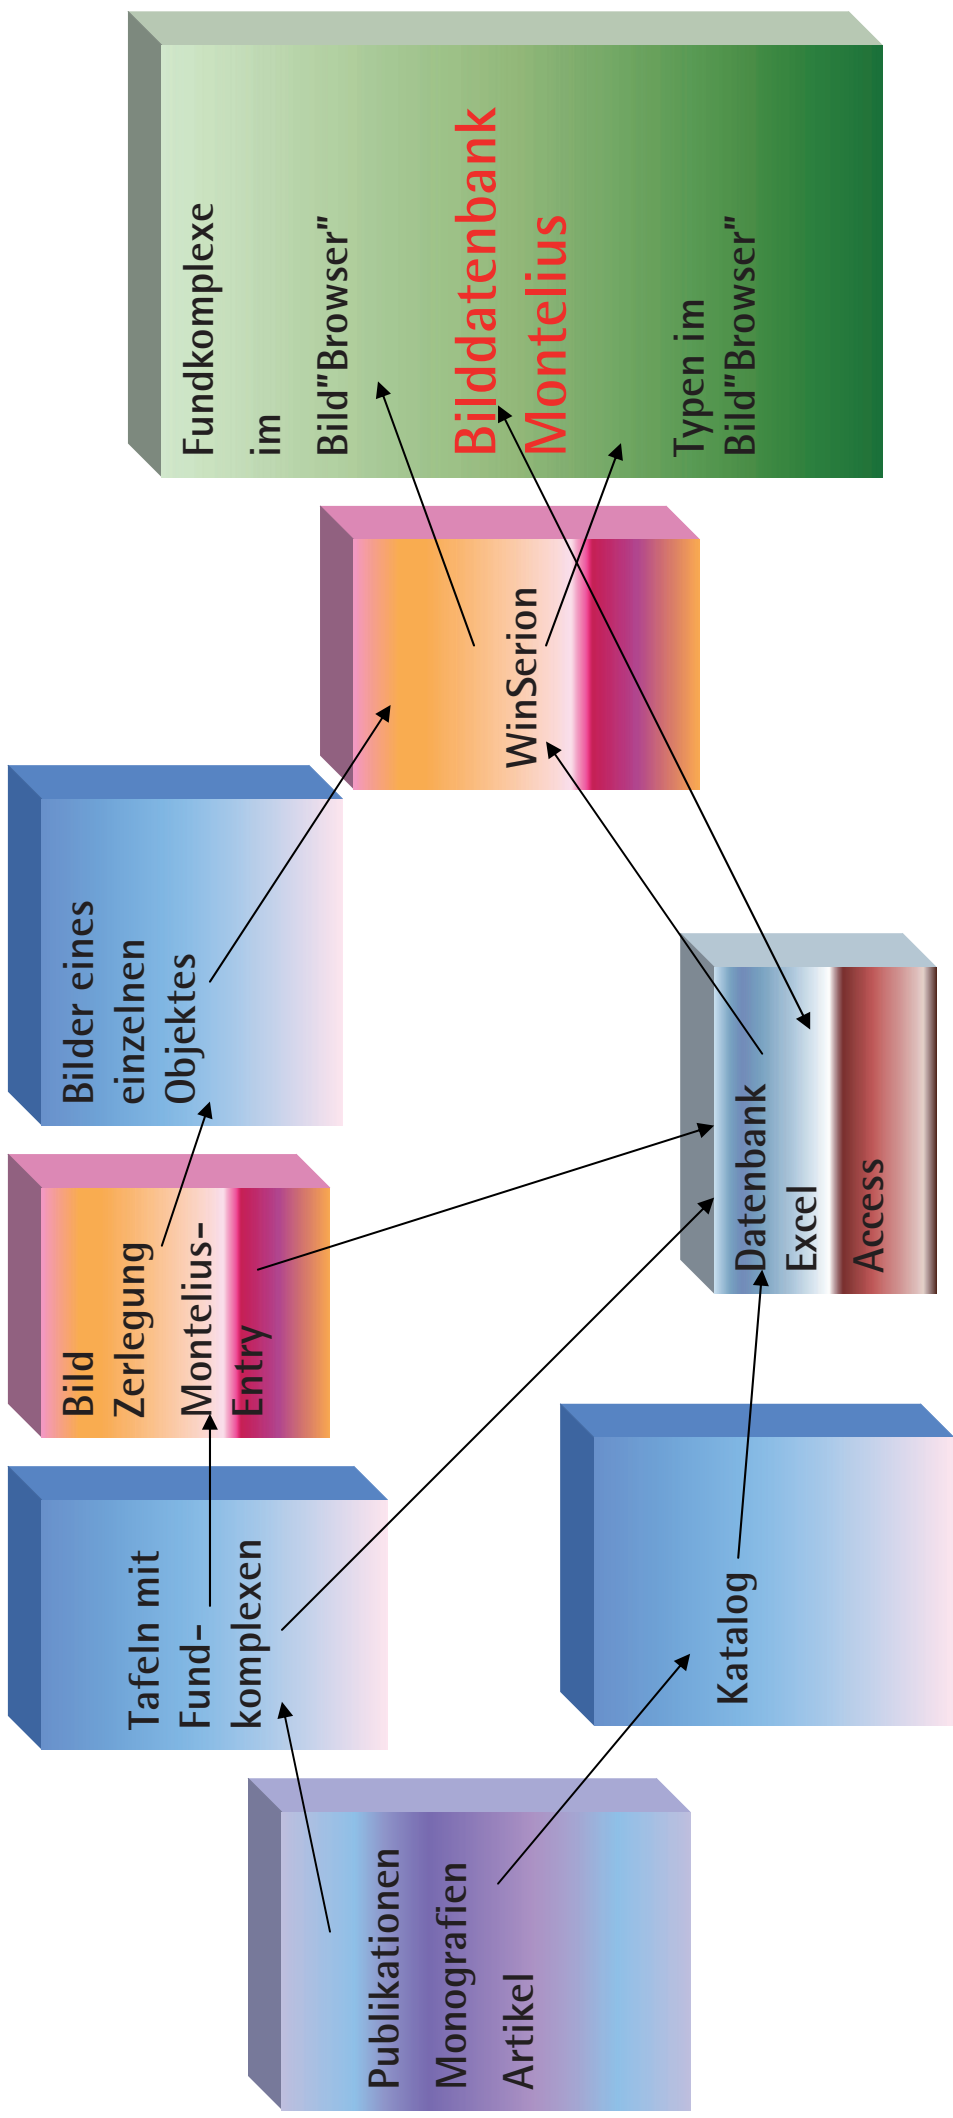

Tafel 31, Schema zur Erstellung einer Bilddatenbank Montelius, ausgehend von den Publikationen.