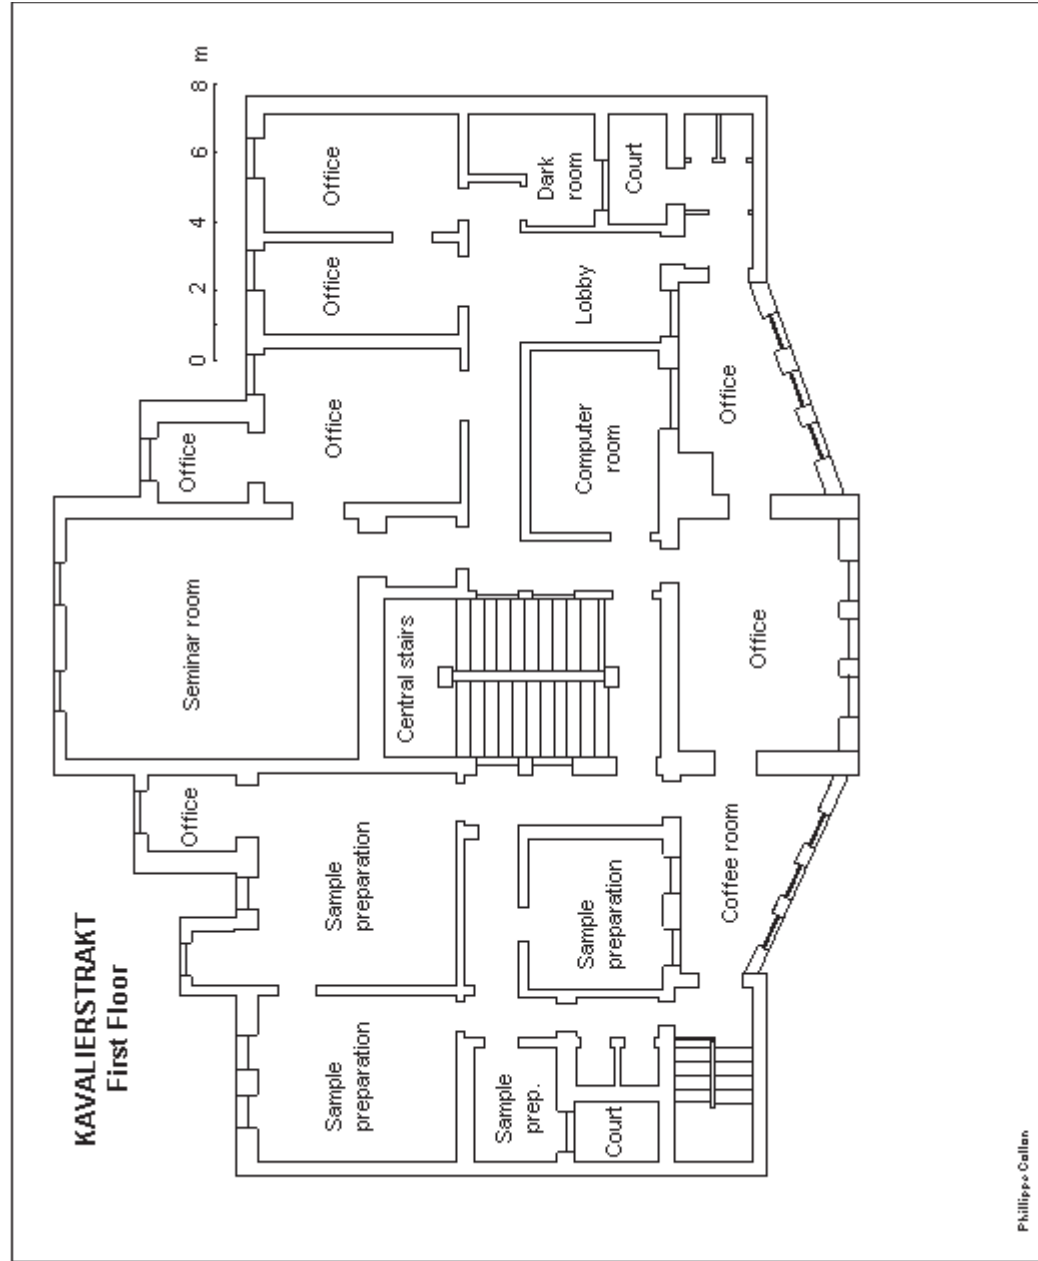

Tafel 24, ANN2-Netzdarstellung, merowingisches Gräberfeld von Altenerding, Bayern.

- | | | | | | | | | | |
|---------|---------|---------|---------|---------|---------|---------|---------|---------|---------|
| ● Clu01 | ● Clu06 | ● Clu11 | ● Clu16 | ● Clu21 | ● Clu26 | ● Clu31 | ● Clu36 | ● Clu41 | ● Clu46 |
| ▲ Clu02 | ▲ Clu07 | ▲ Clu12 | ▲ Clu17 | ▲ Clu22 | ▲ Clu27 | ▲ Clu32 | ▲ Clu37 | ▲ Clu42 | ▲ Clu47 |
| ▼ Clu03 | ▼ Clu08 | ▼ Clu13 | ▼ Clu18 | ▼ Clu23 | ▼ Clu28 | ▼ Clu33 | ▼ Clu38 | ▼ Clu43 | ▼ Clu48 |
| ◀ Clu04 | ◀ Clu09 | ◀ Clu14 | ◀ Clu19 | ◀ Clu24 | ◀ Clu29 | ◀ Clu34 | ◀ Clu39 | ◀ Clu44 | ◀ Clu49 |
| ■ Clu05 | ■ Clu10 | ■ Clu15 | ■ Clu20 | ■ Clu25 | ■ Clu30 | ■ Clu35 | ■ Clu40 | ■ Clu45 | ■ Clu50 |

Tafel 25, ANN2-Netzdarstellung, Lomovotovo-zeitliches Gräberfeld von Nevolino, Russland.

- | | | | | | | | | | |
|---------|---------|---------|---------|---------|---------|---------|---------|---------|---------|
| ● Clu01 | ● Clu06 | ● Clu11 | ● Clu16 | ● Clu21 | ● Clu26 | ● Clu31 | ● Clu36 | ● Clu41 | ● Clu46 |
| ▲ Clu02 | ▲ Clu07 | ▲ Clu12 | ▲ Clu17 | ▲ Clu22 | ▲ Clu27 | ▲ Clu32 | ▲ Clu37 | ▲ Clu42 | ▲ Clu47 |
| ▼ Clu03 | ▼ Clu08 | ▼ Clu13 | ▼ Clu18 | ▼ Clu23 | ▼ Clu28 | ▼ Clu33 | ▼ Clu38 | ▼ Clu43 | ▼ Clu48 |
| ◀ Clu04 | ◀ Clu09 | ◀ Clu14 | ◀ Clu19 | ◀ Clu24 | ◀ Clu29 | ◀ Clu34 | ◀ Clu39 | ◀ Clu44 | ◀ Clu49 |
| ■ Clu05 | ■ Clu10 | ■ Clu15 | ■ Clu20 | ■ Clu25 | ■ Clu30 | ■ Clu35 | ■ Clu40 | ■ Clu45 | ■ Clu50 |

Tafel 26, Produktion von ^{14}C (Halbwertszeit=5730 Jahre) in der Höhenstrahlung und Verteilung auf die Sphären.

Tafel 27, Grundriss von VERA, Erdgeschoß.

Tafel 28, Grundriss von VERA, Obergeschoß.

Tafel 29, Plan der AMS-Anlage bis 2000.