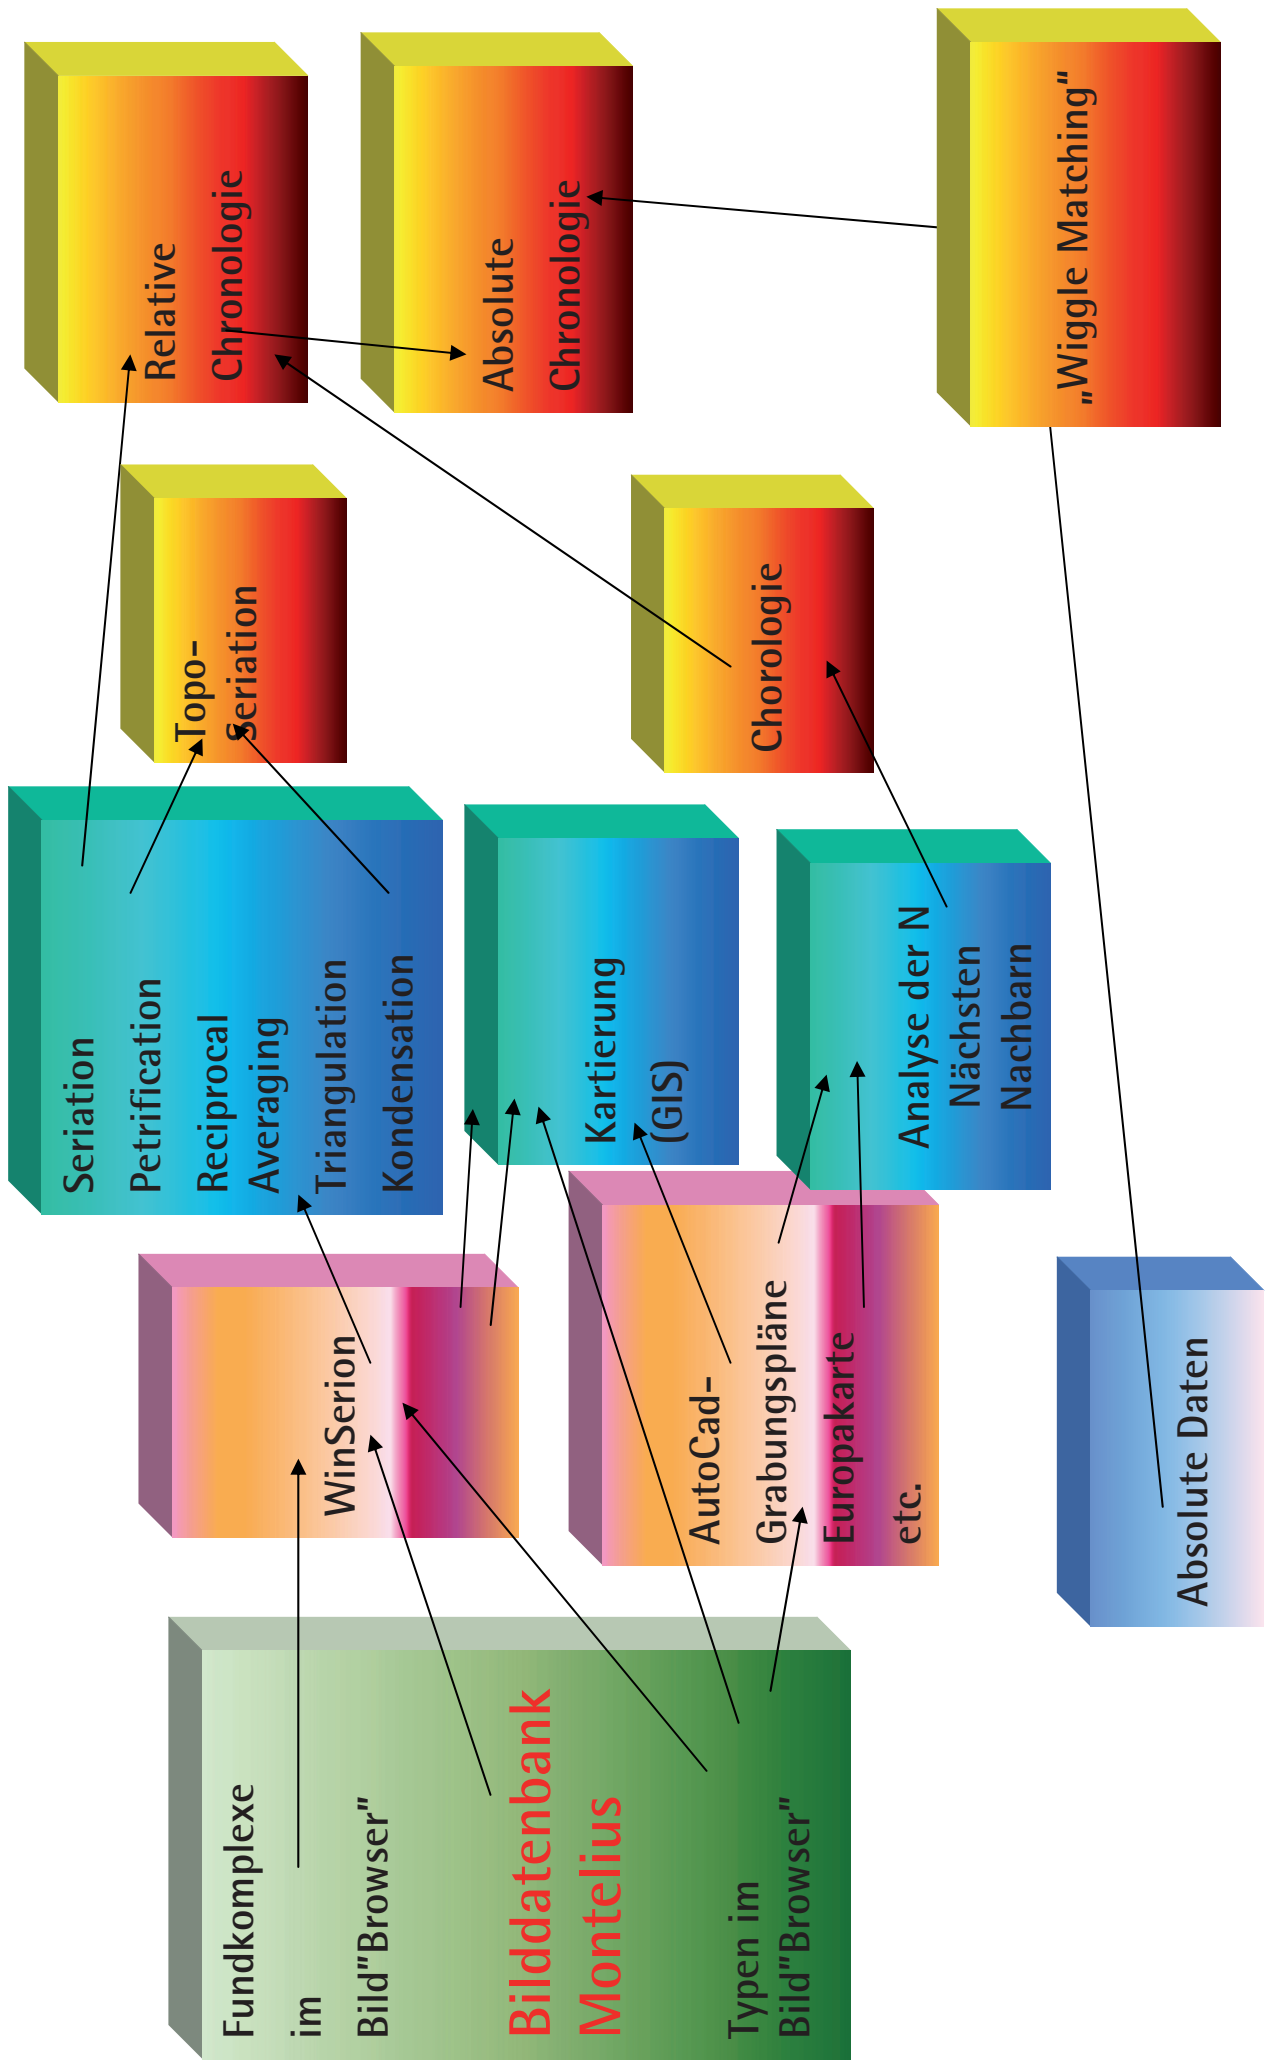

Tafel 32, Schema der möglichen Auswertungen, basierend auf einer Bilddatenbank Montelius.