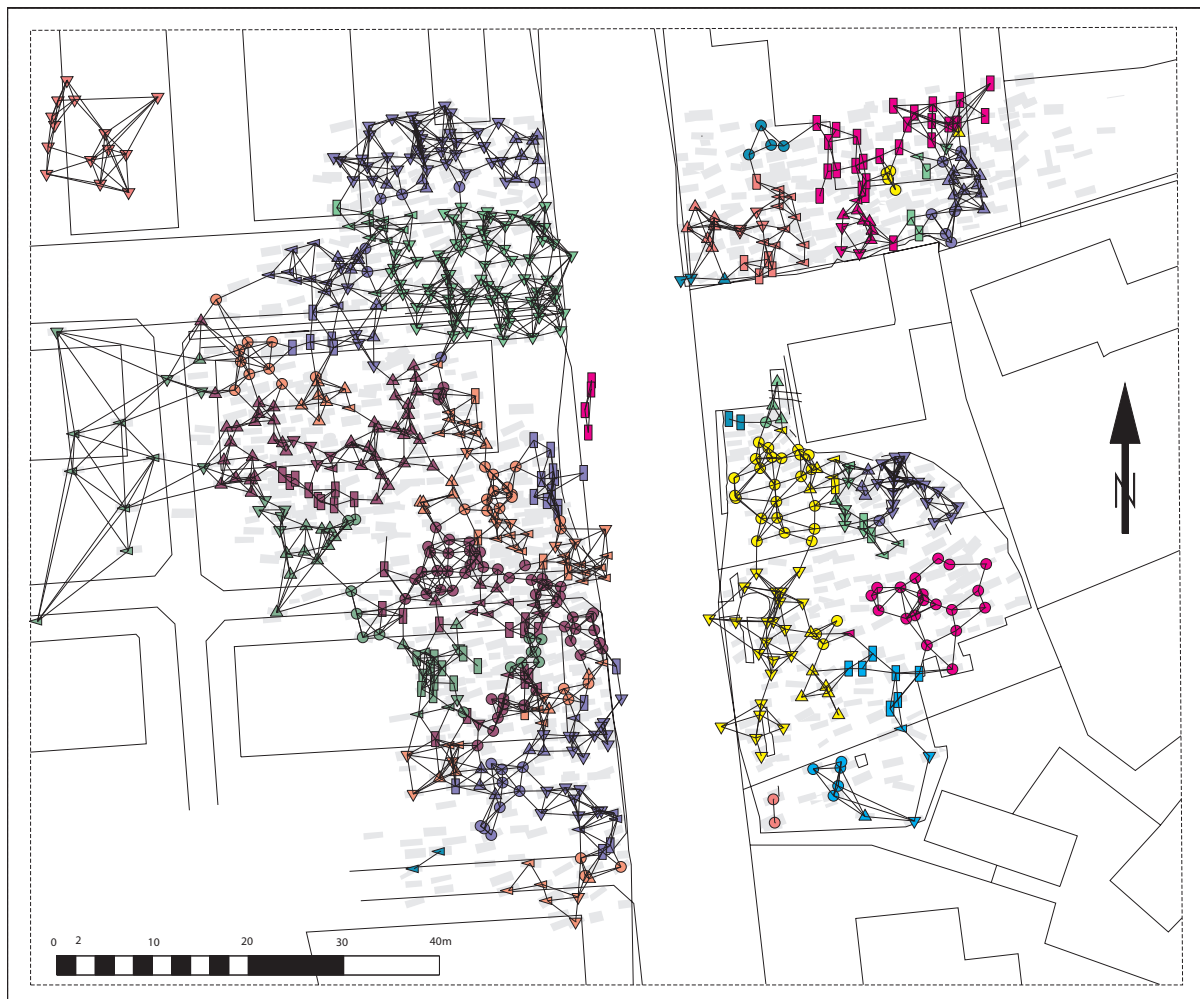

Tafel 24, ANN2-Netzdarstellung, merowingisches Gräberfeld von Altenerding, Bayern.

● Clu01	● Clu06	● Clu11	● Clu16	● Clu21	● Clu26	● Clu31	● Clu36	● Clu41	● Clu46
▲ Clu02	▲ Clu07	▲ Clu12	▲ Clu17	▲ Clu22	▲ Clu27	▲ Clu32	▲ Clu37	▲ Clu42	▲ Clu47
▼ Clu03	▼ Clu08	▼ Clu13	▼ Clu18	▼ Clu23	▼ Clu28	▼ Clu33	▼ Clu38	▼ Clu43	▼ Clu48
◀ Clu04	◀ Clu09	◀ Clu14	◀ Clu19	◀ Clu24	◀ Clu29	◀ Clu34	◀ Clu39	◀ Clu44	◀ Clu49
■ Clu05	■ Clu10	■ Clu15	■ Clu20	■ Clu25	■ Clu30	■ Clu35	■ Clu40	■ Clu45	■ Clu50