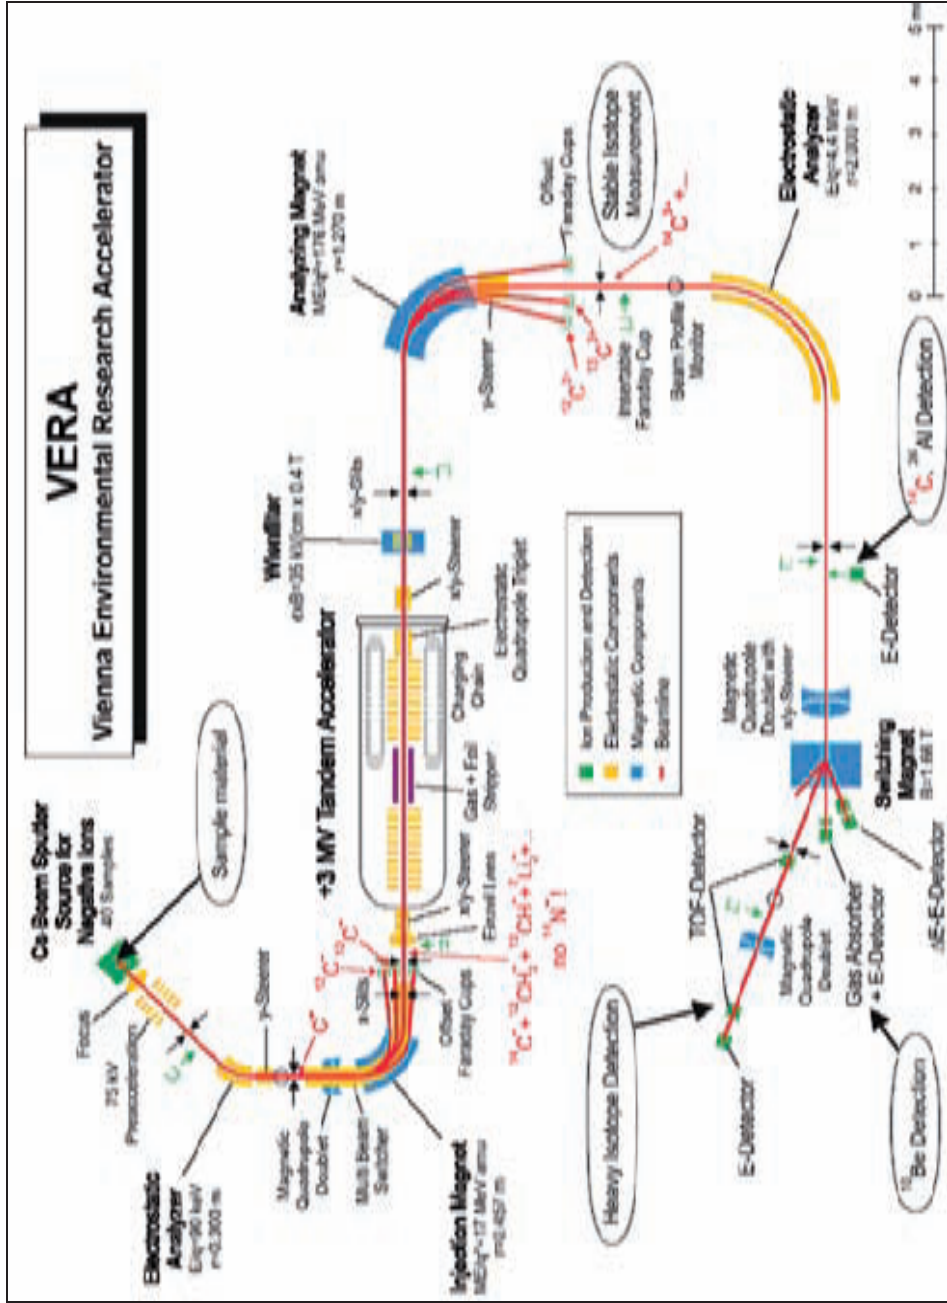

Tafel 25, ANN2-Netzdarstellung, Lomovotovo-zeitliches Gräberfeld von Nevolino, Russland.

- | | | | | | | | | | |
|---------|---------|---------|---------|---------|---------|---------|---------|---------|---------|
| ● Clu01 | ● Clu06 | ● Clu11 | ● Clu16 | ● Clu21 | ● Clu26 | ● Clu31 | ● Clu36 | ● Clu41 | ● Clu46 |
| ▲ Clu02 | ▲ Clu07 | ▲ Clu12 | ▲ Clu17 | ▲ Clu22 | ▲ Clu27 | ▲ Clu32 | ▲ Clu37 | ▲ Clu42 | ▲ Clu47 |
| ▼ Clu03 | ▼ Clu08 | ▼ Clu13 | ▼ Clu18 | ▼ Clu23 | ▼ Clu28 | ▼ Clu33 | ▼ Clu38 | ▼ Clu43 | ▼ Clu48 |
| ◀ Clu04 | ◀ Clu09 | ◀ Clu14 | ◀ Clu19 | ◀ Clu24 | ◀ Clu29 | ◀ Clu34 | ◀ Clu39 | ◀ Clu44 | ◀ Clu49 |
| ■ Clu05 | ■ Clu10 | ■ Clu15 | ■ Clu20 | ■ Clu25 | ■ Clu30 | ■ Clu35 | ■ Clu40 | ■ Clu45 | ■ Clu50 |

Tafel 26, Produktion von ^{14}C (Halbwertszeit=5730 Jahre) in der Höhenstrahlung und Verteilung auf die Sphären.

Tafel 27, Grundriss von VERA, Erdgeschoß.

Tafel 28, Grundriss von VERA, Obergeschoß.

Tafel 29, Plan der AMS-Anlage bis 2000.

Tafel 30, Plan der AMS-Anlage (Stand vom Februar 2004).

Tafel 31, Schema zur Erstellung einer Bilddatenbank Montelius, ausgehend von den Publikationen.

Tafel 32, Schema der möglichen Auswertungen, basierend auf einer Bilddatenbank Montelius.