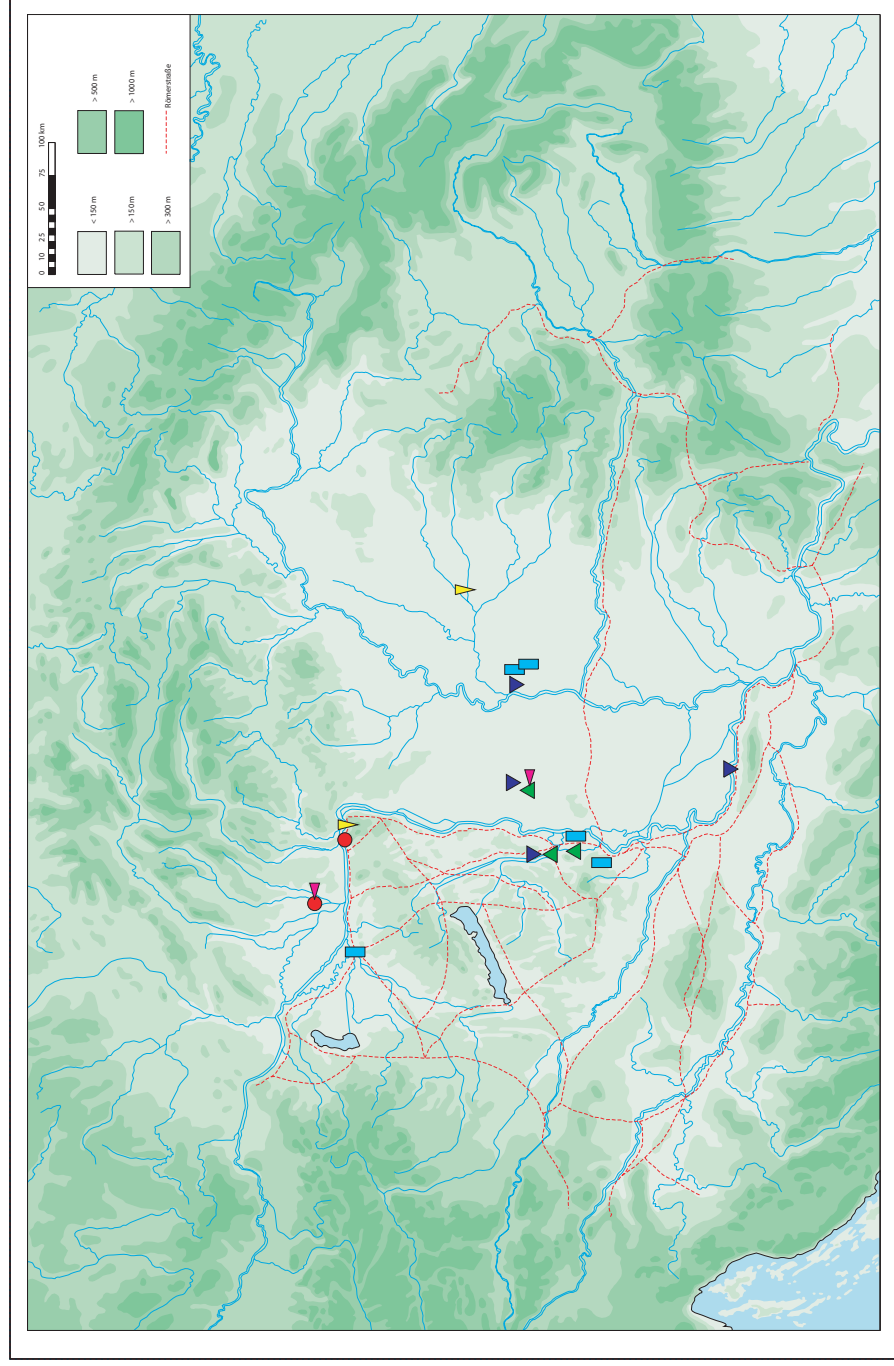

Tafel 203, Gelbe Keramik Krug.

- Gelbe Keramik00100 : Keramik/Gelbe Keramik/Krug/
- ▲ Gelbe Keramik00110 : Keramik/Gelbe Keramik/Krug/beutelförmig 1/
- ▼ Gelbe Keramik00120 : Keramik/Gelbe Keramik/Krug/beutelförmig 2/
- ▲ Gelbe Keramik00130 : Keramik/Gelbe Keramik/Krug/beutelförmig 3/
- Gelbe Keramik00140 : Keramik/Gelbe Keramik/Krug/hochoval/
- ▼ Gelbe Keramik00150 : Keramik/Gelbe Keramik/Tasse/