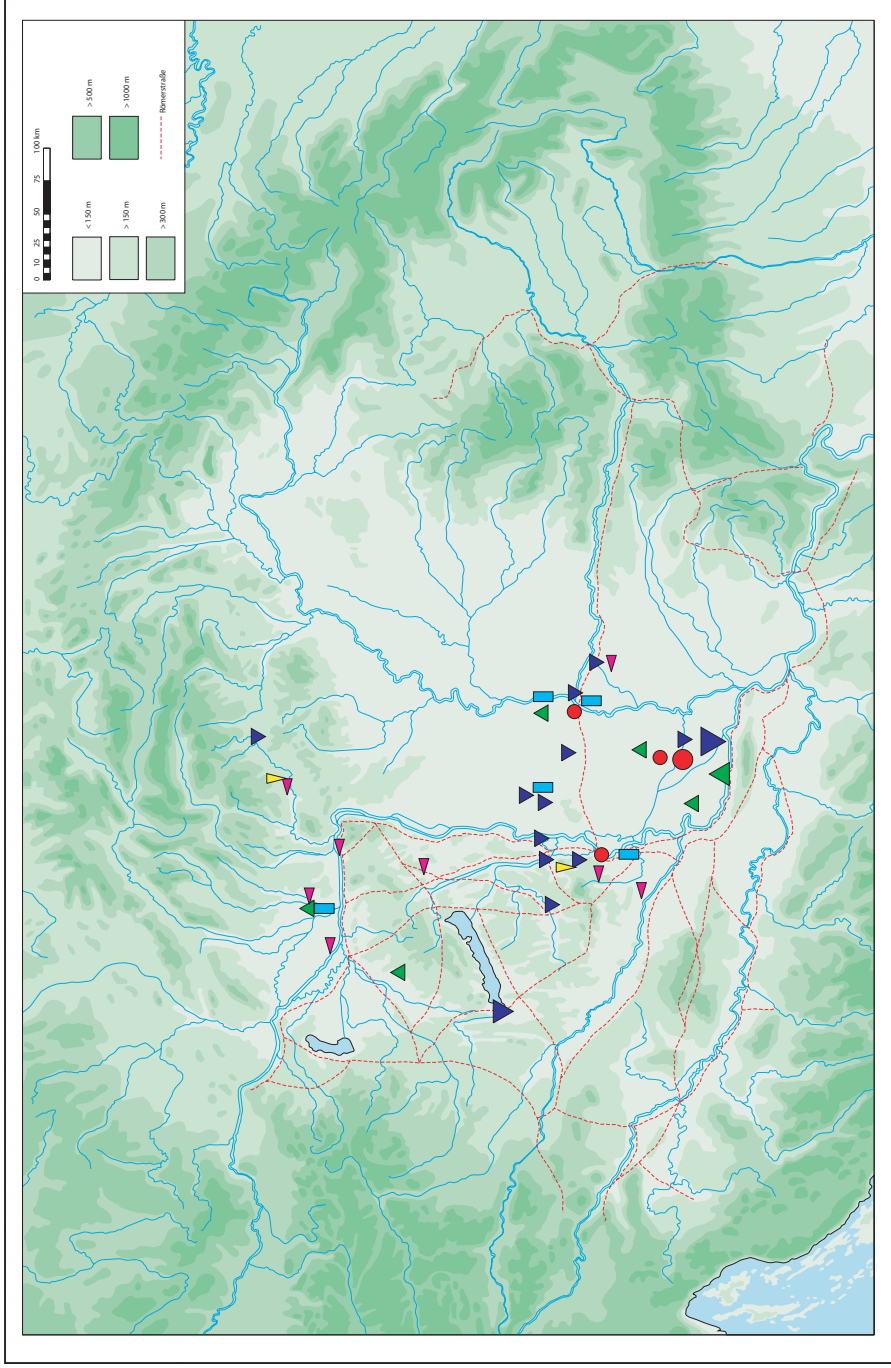

Tafel 202, Gelbe Keramik Flasche.

- Gelbe Keramik00040 : Keramik/Gelbe Keramik/Flasche/beutelförmig 1/
- ▲ Gelbe Keramik00050 : Keramik/Gelbe Keramik/Flasche/beutelförmig 2/
- ▼ Gelbe Keramik00060 : Keramik/Gelbe Keramik/Flasche/hochoval/
- ◄ Gelbe Keramik00070 : Keramik/Gelbe Keramik/Flasche/hochoval/Rillen/
- Gelbe Keramik00080 : Keramik/Gelbe Keramik/Flasche/kugelförmig
- ▼ Gelbe Keramik00090 : Keramik/Gelbe Keramik/Flasche/weitmündig

Tafel 204, Gelbe Keramik Schale mit Ösenhenkel oval.

- Gelbe Keramik00250 : Keramik/Gelbe Keramik/Ösenhenkel/oval 1/
- ▲ Gelbe Keramik00260 : Keramik/Gelbe Keramik/Ösenhenkel/oval 2/
- ▼ Gelbe Keramik00280 : Keramik/Gelbe Keramik/Ösenhenkel/oval/kugelig/
- ▲ Gelbe Keramik00290 : Keramik/Gelbe Keramik/Ösenhenkel/oval/kugelig/Rillen
- Gelbe Keramik00300 : Keramik/Gelbe Keramik/Ösenhenkel/oval/Rillen

Tafel 205, Gelbe Keramik Schale mit Ösenhenkel birnenförmig.

- Gelbe Keramik00190 : Keramik/Gelbe Keramik/Ösenhenkel/birnförmig 1
- ▲ Gelbe Keramik00200 : Keramik/Gelbe Keramik/Ösenhenkel/birnförmig 2
- ▼ Gelbe Keramik00210 : Keramik/Gelbe Keramik/Ösenhenkel/birnförmig/bemalt
- ▲ Gelbe Keramik00220 : Keramik/Gelbe Keramik/Ösenhenkel/birnförmig/Bodenabsatz 1
- Gelbe Keramik00230 : Keramik/Gelbe Keramik/Ösenhenkel/Rillen

Tafel 207, Gelbe Keramik, Analyse der N Nächsten Nachbarn.

F=119 R=113 NextNeiN=50 KonfNivN=3 NormKoor=0 Frequ=On

- Clu01 ● Clu06 ● Clu11 ● Clu16 ● Clu21 ● Clu26 ● Clu31 ● Clu36 ● Clu41 ● Clu46
- ▲ Clu02 ▲ Clu07 ▲ Clu12 ▲ Clu17 ▲ Clu22 ▲ Clu27 ▲ Clu32 ▲ Clu37 ▲ Clu42 ▲ Clu47
- ▼ Clu03 ▼ Clu08 ▼ Clu13 ▼ Clu18 ▼ Clu23 ▼ Clu28 ▼ Clu33 ▼ Clu38 ▼ Clu43 ▼ Clu48
- ◀ Clu04 ◀ Clu09 ◀ Clu14 ◀ Clu19 ◀ Clu24 ◀ Clu29 ◀ Clu34 ◀ Clu39 ◀ Clu44 ◀ Clu49
- Clu05 ■ Clu10 ■ Clu15 ■ Clu20 ■ Clu25 ■ Clu30 ■ Clu35 ■ Clu40 ■ Clu45 ■ Clu50