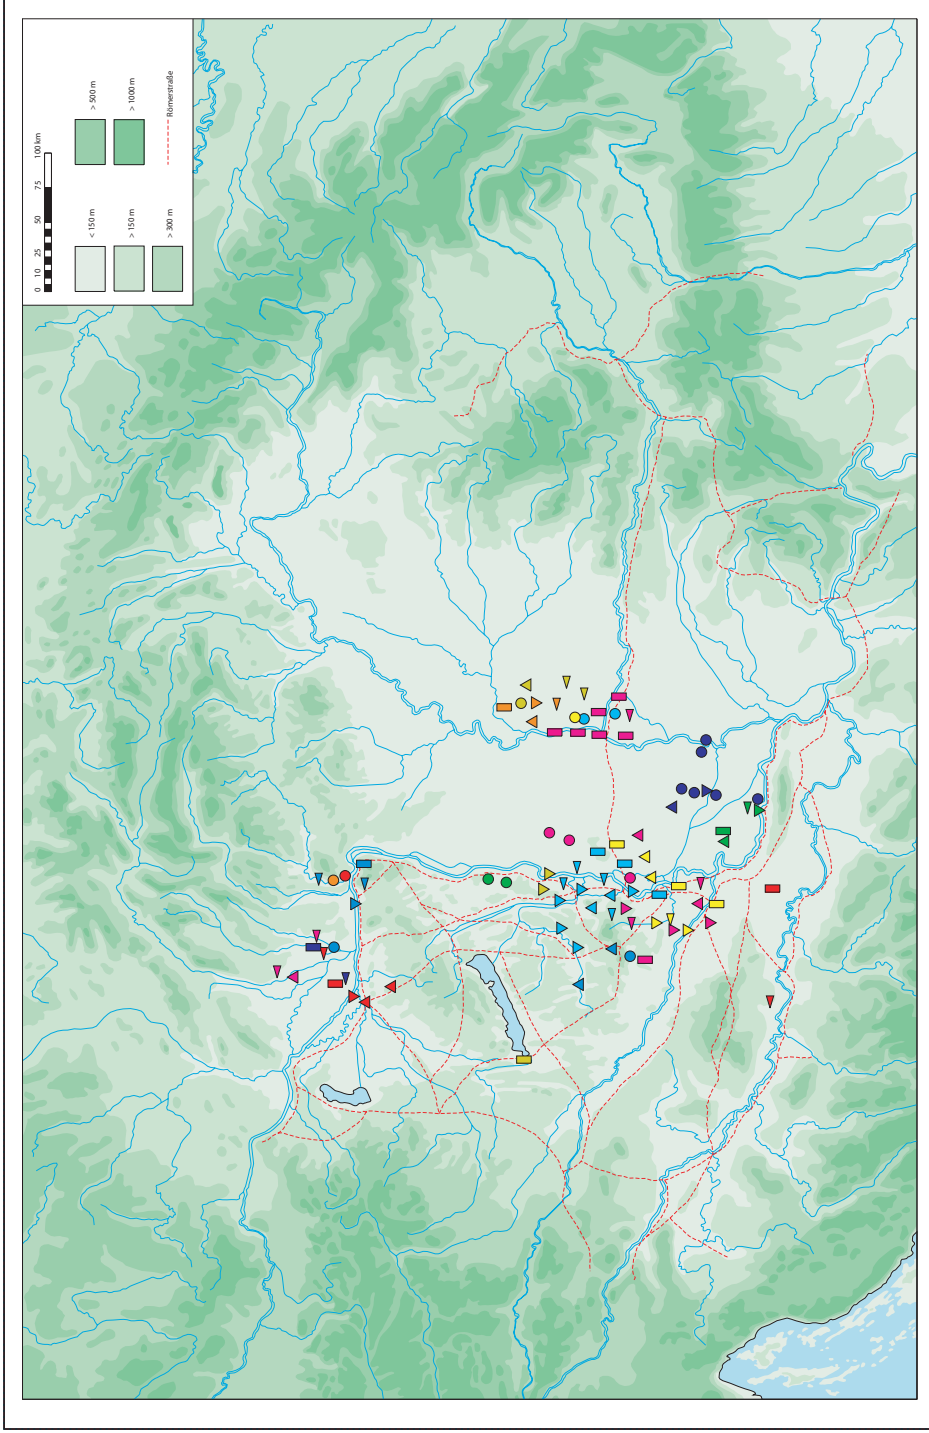

Tafel 204, Gelbe Keramik Schale mit Ösenhenkel oval.

- Gelbe Keramik00250 : Keramik/Gelbe Keramik/Ösenhenkel/oval 1/
- ▲ Gelbe Keramik00260 : Keramik/Gelbe Keramik/Ösenhenkel/oval 2/
- ▼ Gelbe Keramik00280 : Keramik/Gelbe Keramik/Ösenhenkel/oval/kugelig/
- ▲ Gelbe Keramik00290 : Keramik/Gelbe Keramik/Ösenhenkel/oval/kugelig/Rillen
- Gelbe Keramik00300 : Keramik/Gelbe Keramik/Ösenhenkel/oval/Rillen

Tafel 205, Gelbe Keramik Schale mit Ösenhenkel birnenförmig.

- Gelbe Keramik00190 : Keramik/Gelbe Keramik/Ösenhenkel/birnförmig 1
- ▲ Gelbe Keramik00200 : Keramik/Gelbe Keramik/Ösenhenkel/birnförmig 2
- ▼ Gelbe Keramik00210 : Keramik/Gelbe Keramik/Ösenhenkel/birnförmig/bemalt
- ▲ Gelbe Keramik00220 : Keramik/Gelbe Keramik/Ösenhenkel/birnförmig/Bodenabsatz 1
- Gelbe Keramik00230 : Keramik/Gelbe Keramik/Ösenhenkel/Rillen

Tafel 207, Gelbe Keramik, Analyse der N Nächsten Nachbarn.

F=119 R=113 NextNeiN=50 KonfNivN=3 NormKoor=0 Frequ=On

- Clu01 ● Clu06 ● Clu11 ● Clu16 ● Clu21 ● Clu26 ● Clu31 ● Clu36 ● Clu41 ● Clu46
- ▲ Clu02 ▲ Clu07 ▲ Clu12 ▲ Clu17 ▲ Clu22 ▲ Clu27 ▲ Clu32 ▲ Clu37 ▲ Clu42 ▲ Clu47
- ▼ Clu03 ▼ Clu08 ▼ Clu13 ▼ Clu18 ▼ Clu23 ▼ Clu28 ▼ Clu33 ▼ Clu38 ▼ Clu43 ▼ Clu48
- ◀ Clu04 ◀ Clu09 ◀ Clu14 ◀ Clu19 ◀ Clu24 ◀ Clu29 ◀ Clu34 ◀ Clu39 ◀ Clu44 ◀ Clu49
- Clu05 ■ Clu10 ■ Clu15 ■ Clu20 ■ Clu25 ■ Clu30 ■ Clu35 ■ Clu40 ■ Clu45 ■ Clu50