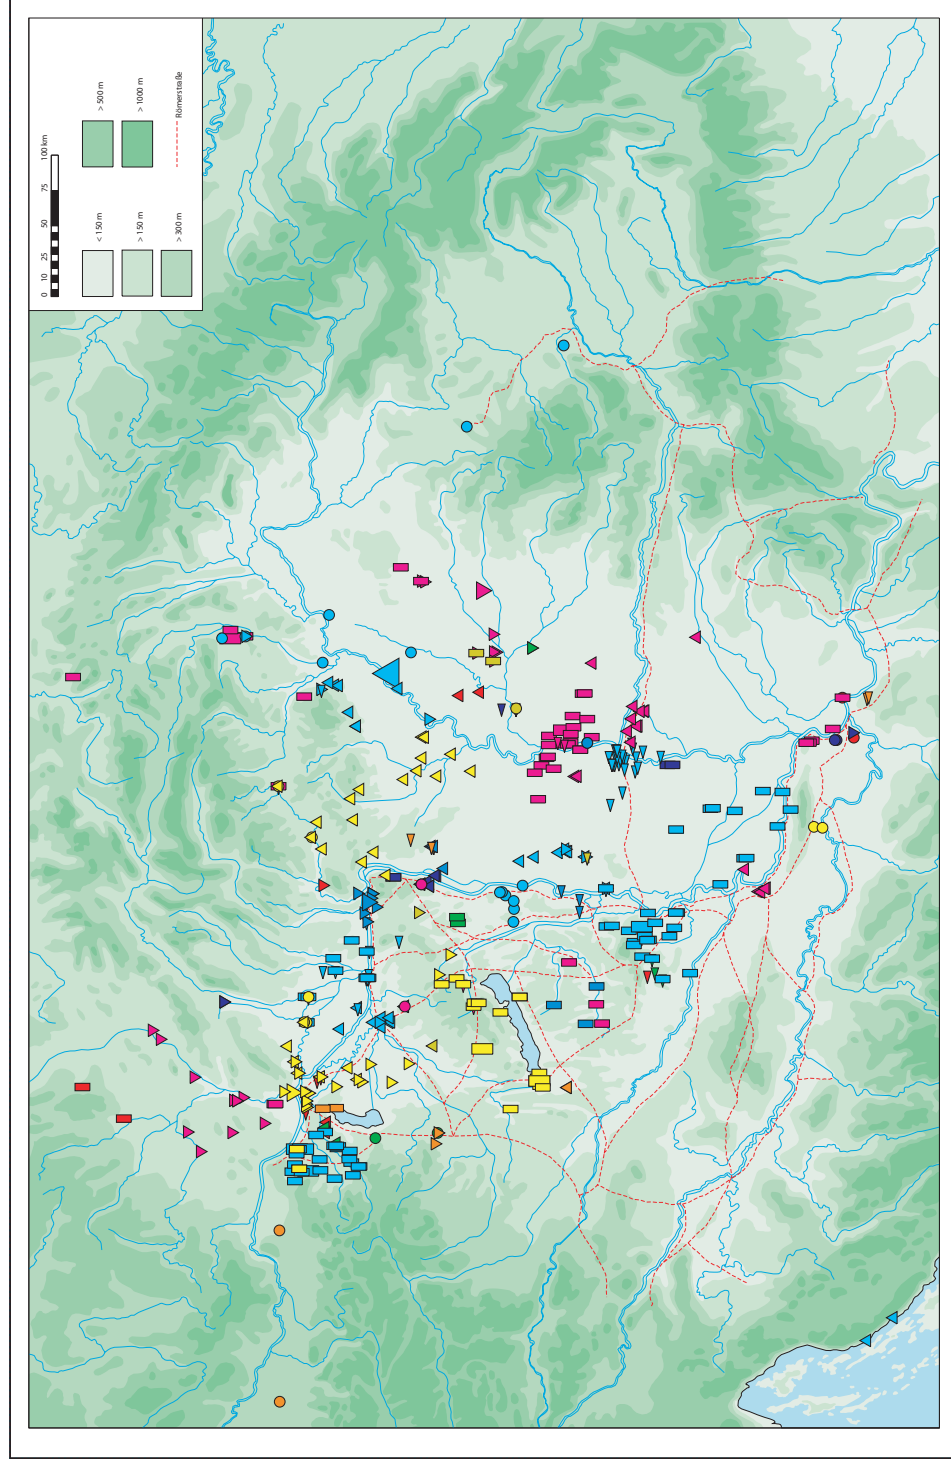

Tafel 205, Gelbe Keramik Schale mit Ösenhenkel birnenförmig.

- Gelbe Keramik00190 : Keramik/Gelbe Keramik/Ösenhenkel/birnförmig 1
- ▲ Gelbe Keramik00200 : Keramik/Gelbe Keramik/Ösenhenkel/birnförmig 2
- ▼ Gelbe Keramik00210 : Keramik/Gelbe Keramik/Ösenhenkel/birnförmig/bemalt
- ▲ Gelbe Keramik00220 : Keramik/Gelbe Keramik/Ösenhenkel/birnförmig/Bodenabsatz 1
- Gelbe Keramik00230 : Keramik/Gelbe Keramik/Ösenhenkel/Rillen

Tafel 206, Gelbe Keramik Schale mit Ösenhenkel und Tüllenausguss.

- Gelbe Keramik00310 : Keramik/Gelbe Keramik/Ösenhenkel/Tüllenausguss/birnförmig 1
- ▲ Gelbe Keramik00320 : Keramik/Gelbe Keramik/Ösenhenkel/Tüllenausguss/birnförmig 2
- ▼ Gelbe Keramik00330 : Keramik/Gelbe Keramik/Ösenhenkel/Tüllenausguss/birnförmig 3
- ▾ Gelbe Keramik00340 : Keramik/Gelbe Keramik/Ösenhenkel/Tüllenausguss/hochoval 1
- Gelbe Keramik00350 : Keramik/Gelbe Keramik/Ösenhenkel/Tüllenausguss/hochoval 2

Tafel 207, Gelbe Keramik, Analyse der N Nächsten Nachbarn.

F=119 R=113 NextNeiN=50 KonfNivN=3 NormKoor=0 Frequ=On

- Clu01 ● Clu06 ● Clu11 ● Clu16 ● Clu21 ● Clu26 ● Clu31 ● Clu36 ● Clu41 ● Clu46
- ▲ Clu02 ▲ Clu07 ▲ Clu12 ▲ Clu17 ▲ Clu22 ▲ Clu27 ▲ Clu32 ▲ Clu37 ▲ Clu42 ▲ Clu47
- ▼ Clu03 ▼ Clu08 ▼ Clu13 ▼ Clu18 ▼ Clu23 ▼ Clu28 ▼ Clu33 ▼ Clu38 ▼ Clu43 ▼ Clu48
- ◀ Clu04 ◀ Clu09 ◀ Clu14 ◀ Clu19 ◀ Clu24 ◀ Clu29 ◀ Clu34 ◀ Clu39 ◀ Clu44 ◀ Clu49
- Clu05 ■ Clu10 ■ Clu15 ■ Clu20 ■ Clu25 ■ Clu30 ■ Clu35 ■ Clu40 ■ Clu45 ■ Clu50

Tafel 208, Gegossene Beschläge, Analyse der N Nächsten Nachbarn.

- Clu01 ● Clu06 ● Clu11 ● Clu16 ● Clu21 ● Clu26 ● Clu31 ● Clu36 ● Clu41 ● Clu46
- ▲ Clu02 ▲ Clu07 ▲ Clu12 ▲ Clu17 ▲ Clu22 ▲ Clu27 ▲ Clu32 ▲ Clu37 ▲ Clu42 ▲ Clu47
- ▼ Clu03 ▼ Clu08 ▼ Clu13 ▼ Clu18 ▼ Clu23 ▼ Clu28 ▼ Clu33 ▼ Clu38 ▼ Clu43 ▼ Clu48
- ◄ Clu04 ◄ Clu09 ◄ Clu14 ◄ Clu19 ◄ Clu24 ◄ Clu29 ◄ Clu34 ◄ Clu39 ◄ Clu44 ◄ Clu49
- Clu05 ■ Clu10 ■ Clu15 ■ Clu20 ■ Clu25 ■ Clu30 ■ Clu35 ■ Clu40 ■ Clu45 ■ Clu50