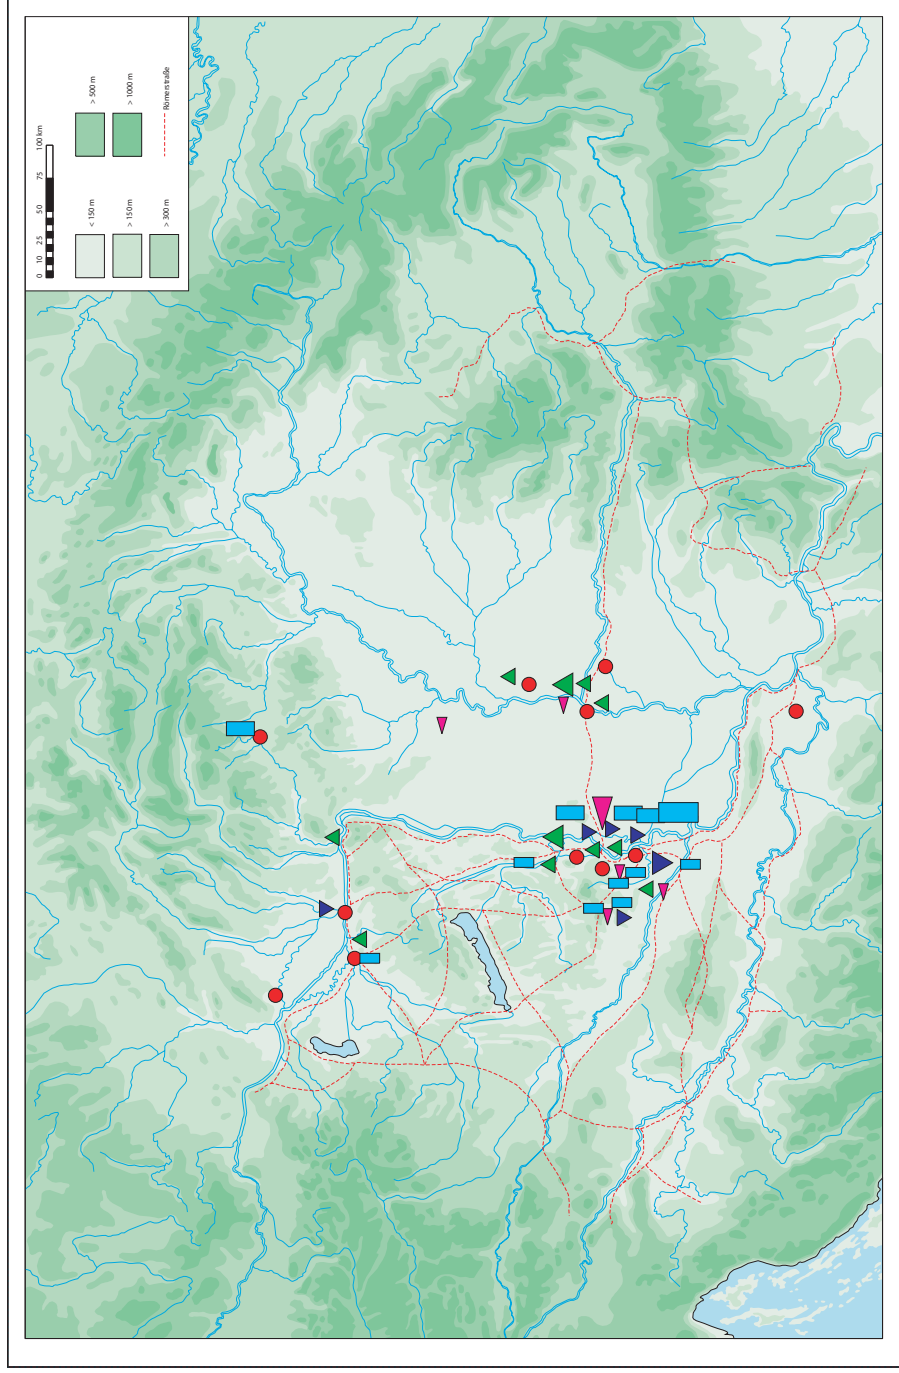

Tafel 202, Gelbe Keramik Flasche.

- Gelbe Keramik00040 : Keramik/Gelbe Keramik/Flasche/beutelförmig 1/
- ▲ Gelbe Keramik00050 : Keramik/Gelbe Keramik/Flasche/beutelförmig 2/
- ▼ Gelbe Keramik00060 : Keramik/Gelbe Keramik/Flasche/hochoval/
- ◄ Gelbe Keramik00070 : Keramik/Gelbe Keramik/Flasche/hochoval/Rillen/
- Gelbe Keramik00080 : Keramik/Gelbe Keramik/Flasche/kugelförmig
- ▼ Gelbe Keramik00090 : Keramik/Gelbe Keramik/Flasche/weitmündig

Tafel 204, Gelbe Keramik Schale mit Ösenhenkel oval.

- Gelbe Keramik00250 : Keramik/Gelbe Keramik/Ösenhenkel/oval 1/
- ▲ Gelbe Keramik00260 : Keramik/Gelbe Keramik/Ösenhenkel/oval 2/
- ▼ Gelbe Keramik00280 : Keramik/Gelbe Keramik/Ösenhenkel/oval/kugelig/
- ▲ Gelbe Keramik00290 : Keramik/Gelbe Keramik/Ösenhenkel/oval/kugelig/Rillen
- Gelbe Keramik00300 : Keramik/Gelbe Keramik/Ösenhenkel/oval/Rillen

Tafel 205, Gelbe Keramik Schale mit Ösenhenkel birnenförmig.

- Gelbe Keramik00190 : Keramik/Gelbe Keramik/Ösenhenkel/birnförmig 1
- ▲ Gelbe Keramik00200 : Keramik/Gelbe Keramik/Ösenhenkel/birnförmig 2
- ▼ Gelbe Keramik00210 : Keramik/Gelbe Keramik/Ösenhenkel/birnförmig/bemalt
- ▲ Gelbe Keramik00220 : Keramik/Gelbe Keramik/Ösenhenkel/birnförmig/Bodenabsatz 1
- Gelbe Keramik00230 : Keramik/Gelbe Keramik/Ösenhenkel/Rillen

Tafel 207, Gelbe Keramik, Analyse der N Nächsten Nachbarn.

F=119 R=113 NextNeiN=50 KonfNivN=3 NormKoor=0 Frequ=On

- Clu01 ● Clu06 ● Clu11 ● Clu16 ● Clu21 ● Clu26 ● Clu31 ● Clu36 ● Clu41 ● Clu46
- ▲ Clu02 ▲ Clu07 ▲ Clu12 ▲ Clu17 ▲ Clu22 ▲ Clu27 ▲ Clu32 ▲ Clu37 ▲ Clu42 ▲ Clu47
- ▼ Clu03 ▼ Clu08 ▼ Clu13 ▼ Clu18 ▼ Clu23 ▼ Clu28 ▼ Clu33 ▼ Clu38 ▼ Clu43 ▼ Clu48
- ◀ Clu04 ◀ Clu09 ◀ Clu14 ◀ Clu19 ◀ Clu24 ◀ Clu29 ◀ Clu34 ◀ Clu39 ◀ Clu44 ◀ Clu49
- Clu05 ■ Clu10 ■ Clu15 ■ Clu20 ■ Clu25 ■ Clu30 ■ Clu35 ■ Clu40 ■ Clu45 ■ Clu50