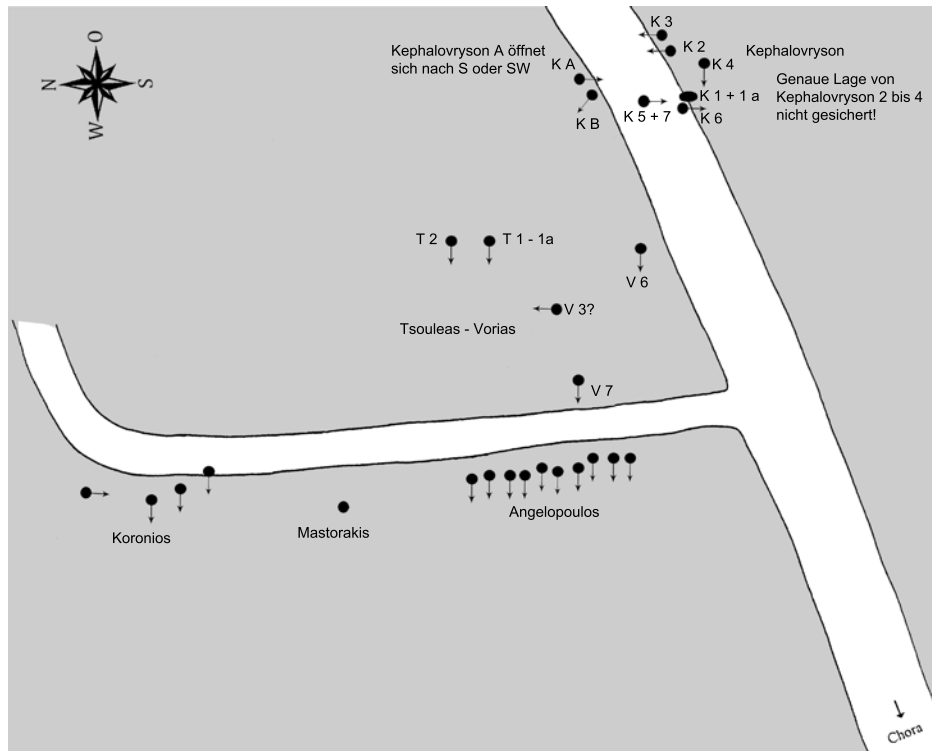

Abb. 4: Antheia/Ellinika, Kammergrab I

Abb. 5-7: Antheia/Ellinika, Kammergrab IV

Abb. 8: Antheia/Ellinika, Kammergrab VII (Maßstab ca. 1:150)

Abb. 9: Chandrinos/Kissos, Tumulus

Abb. 10: Chora/Volimidia, Lageskizze

Abb. 11: Chora/Volimidia, Kammergrab Angelopoulos 2

Abb. 12: Chora/Volimidia, Kammergrab Angelopoulos 6

Abb. 13: Chora/Volimidia, Kammergrab Angelopoulos 8

Abb. 14: Chora/Volimidia, Kammergrab Angelopoulos 11