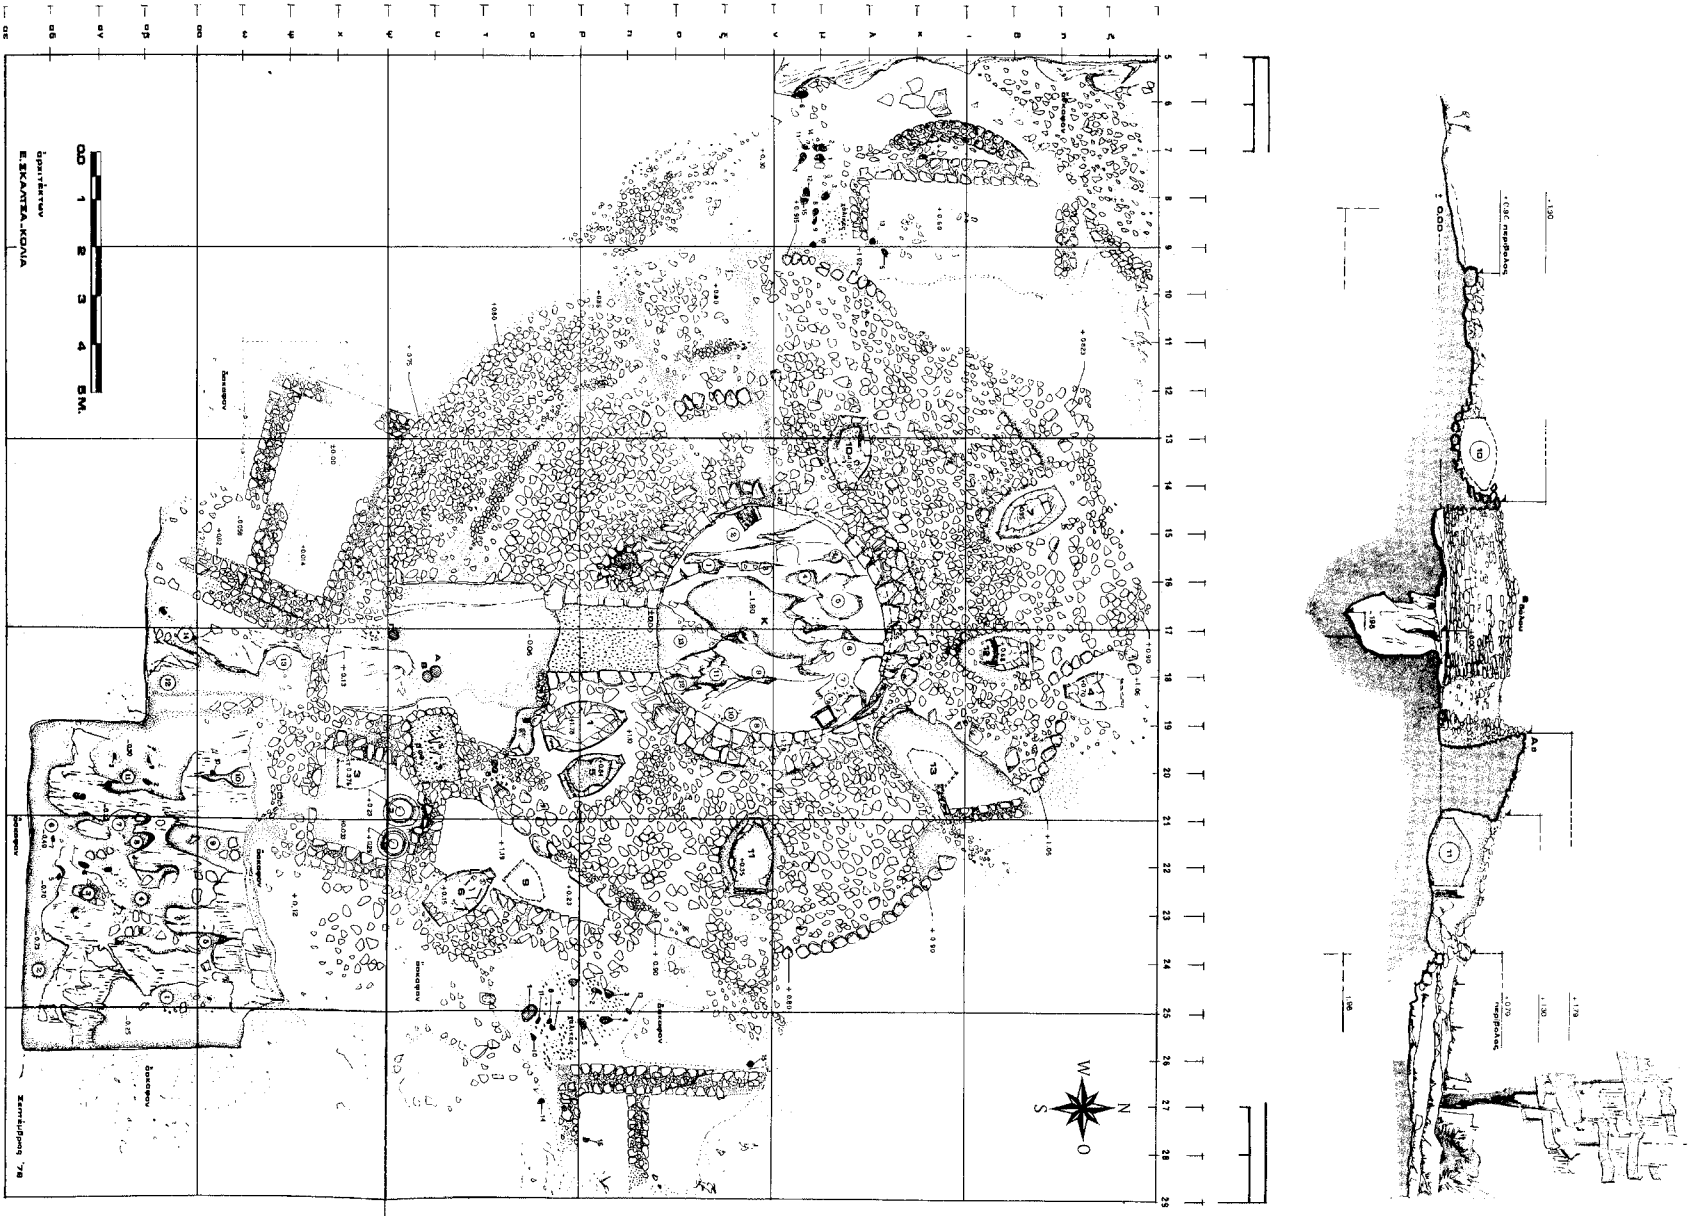

NARTAN SUEVSSON DEL.

THOLOS TOMB NEAR LISILIKO.

PLAN.

NARTAN SUEVSSON DEL.

Abb. 75: Vasiliko/Xerovrysi, Tholos

Abb. 76: Vaidokolia, Tumulus und Tholos

Abb. 77: Voidokoilia, Grab 1 (Maßstab unbekannt)

Abb. 78: Die Tholoi des Soulimatales