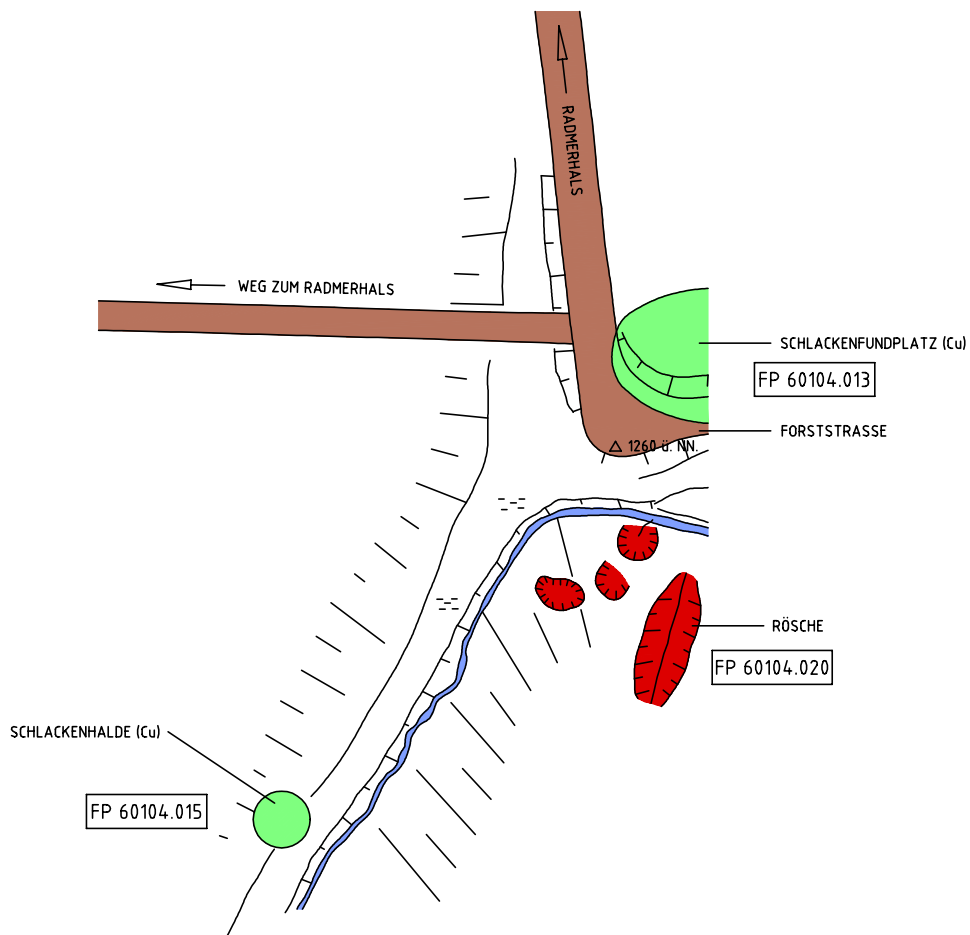

Archäologie & Communication

Dr. Susanne Klemm
Freiheitsplatz 1
A-8790 Eisenerz

Bergbaugebiet Eisenerzer Ramsau

Land: Steiermark Kat.Gem.: Krumpental
O.Gem.: Eisenerz Parz.Nr.: 256/8

Fundstellennummer:
FP 60104.015 Schlackenhalde (Cu)

Datum: 26.07.1991 J. Resch

M 1:500

0 m 10 m 20 m