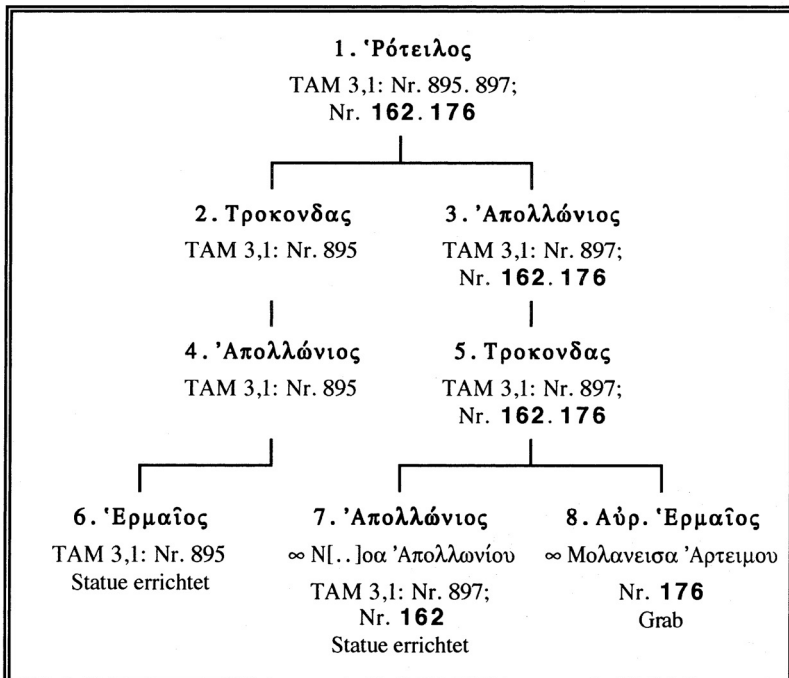

## 1. 'Αριότειμος

ΤΑΜ 3.1: Νρ. 893, 896, 898;  
Νρ. **165, 167, 168, 170, 171**

## TAFEL 2

ἐκ φιλοτειμίας	προβούλου	Zeugnis	Gattung und Iteration
Σιμωνίδου, τοῦ πατρὸς Ἀπολλωνίου	Ἡλιοδότου Ἀρτείου, um 205 n.Chr.	TAM 3,1: Nr. 177	ἀνδρῶν πάλη τὸ α΄
Σιμωνίδου, τοῦ πατρὸς Ἀπολλωνίου	Ἡλιοδότου Ἀρτείου, um 205 n.Chr.	TAM 3,1: Nr. 149	παίδων πάλη τὸ α΄
Σιμωνίδου, τοῦ πατρὸς Ἀπολλωνίου	Θόαντος Μολέους Κενδεου, um 207 n.Chr.	TAM 3,1: Nr. 162	ἀνδρῶν πάλη τὸ β΄
Σιμωνίδου, τοῦ πατρὸς Ἀπολλωνίου	Θόαντος Μολέους Κενδεου, um 207 n.Chr.	TAM 3,1: Nr. 145	παίδων πάλη τὸ β΄
Σιμωνίδου, τοῦ πατρὸς Ἀπολλωνίου	Ἀπολλωνίου Στράβωνος Ἀπολλωνίου, um 209 n.Chr.	TAM 3,1: Nr. 183	ἀνδρῶν πάλη τὸ γ΄
Σιμωνίδου, τοῦ πατρὸς Ἀπολλωνίου	Μασσαντος Ἀπολλωνίου Σιμωνίδου, um 211 n.Chr.	Nr. 28	ἀνδρῶν πάλη τὸ δ΄
Σιμωνίδου Ἀπολλωνίου Θόαντος, φύσει Θόαντος Σιμωνίδου	Μ. Αὐρ. Διοτίμου Πλάτωνος Ποσειδωνίου, um 221 n.Chr.	Nr. 22	παίδων πάλη τὸ θ΄
Σιμωνίδου Ἀπολλωνίου, φύσει Θόαντος Σιμωνίδου	Μ. Αὐρ. Πλατωνιανοῦ Οτανου, um 225 n.Chr.	TAM 3,1: Nr. 153	ἀνδρῶν πάλη τὸ ια΄
Σιμωνίδου Ἀπολλωνίου Θόαντος, φύσει Θόαντος Σιμωνίδου	Μ. Αὐρ. Παδαμουριανοῦ Οπλητος, um 231 n.Chr.	TAM 3,1: Nr. 158	ἀνδρῶν πάλη τὸ ιδ΄
Σιμωνίδου Ἀπολλωνίου, φύσει Θόαντος Σιμωνίδου	Μ. Αὐρ. Μουσαίου Μουσωνίου Ἐμβρόμου, um 257 n.Chr.	TAM 3,1: Nr. 150	ἀνδρῶν πάλη τὸ κς΄
Σιμωνίδου Ἀπολλωνίου, φύσει Θόαντος Σιμωνίδου	Μ. Αὐρ. Μουσαίου Μουσωνίου, um 257 n.Chr.	Nr. 23	παίδων πάλη (τὸ κς΄)

TAFEL 4

TAFEL 5  
(zu Nr. 185)

TAFEL 6  
(zu Nr. 187)

**ΤΑΦΕΛ 7**  
(provisorisch zu Nr. 203)