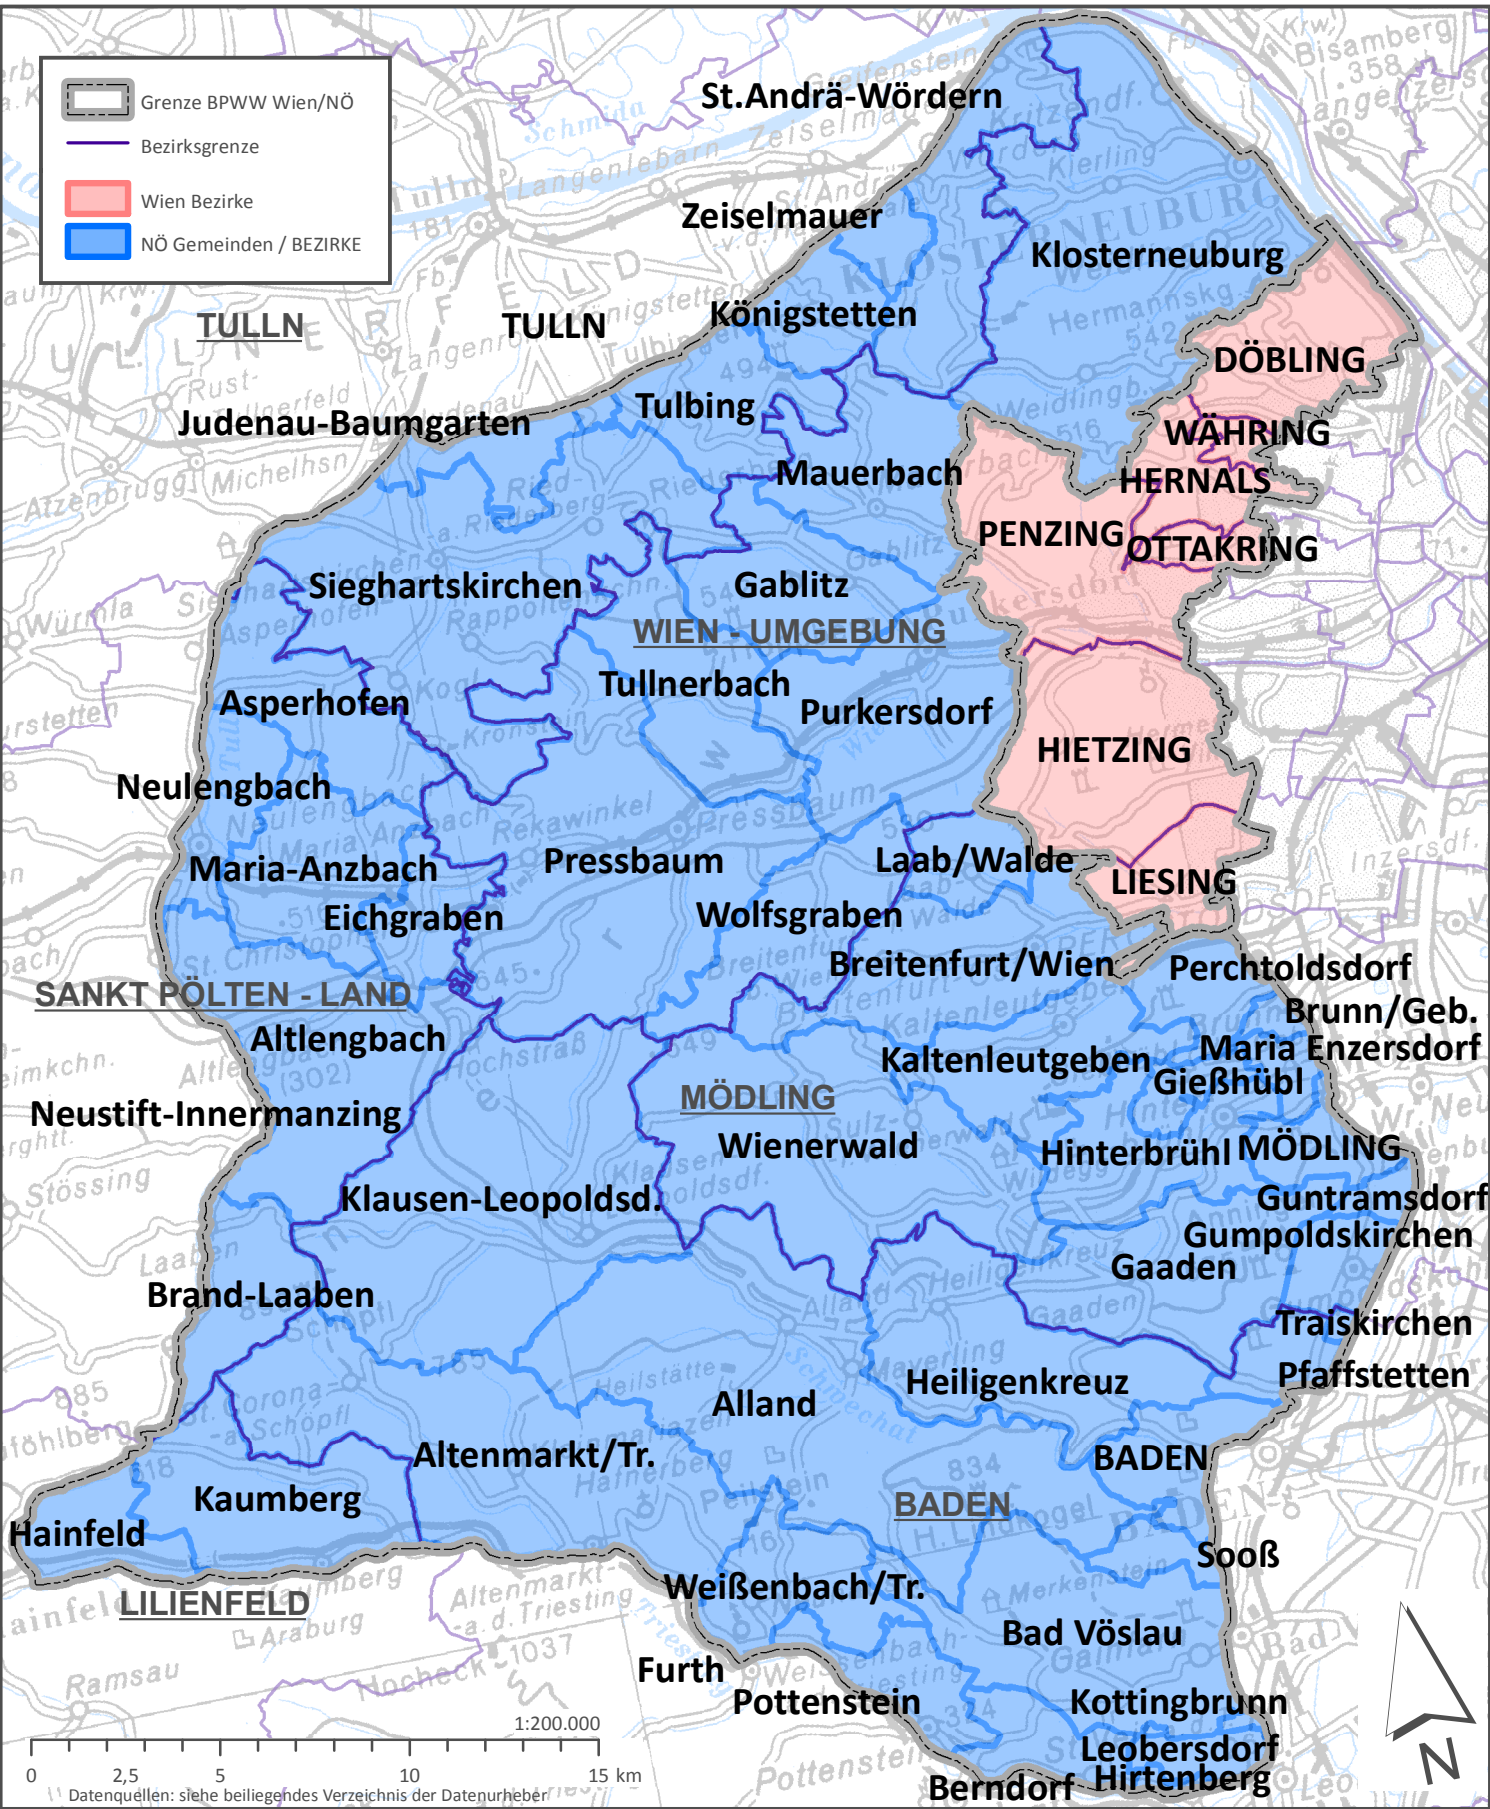

Biosphärenpark Wienerwald: Politische Gliederung

ISWI-MAB
Integrated Sustainable Wildlife Management
in the Biosphere Reserve Wienerwald

Gefördert vom
Man and Biosphere (MaB) Programm
der
Österreichischen Akademie der Wissenschaften

umweltbundesamt

Kartenbearbeitung: A. Bartel, Umweltbundesamt 12/2008

Institut für Landschafts-entwicklung,
Erholungs- und
Naturschutzplanung,
Universität für Bodenkultur Wien