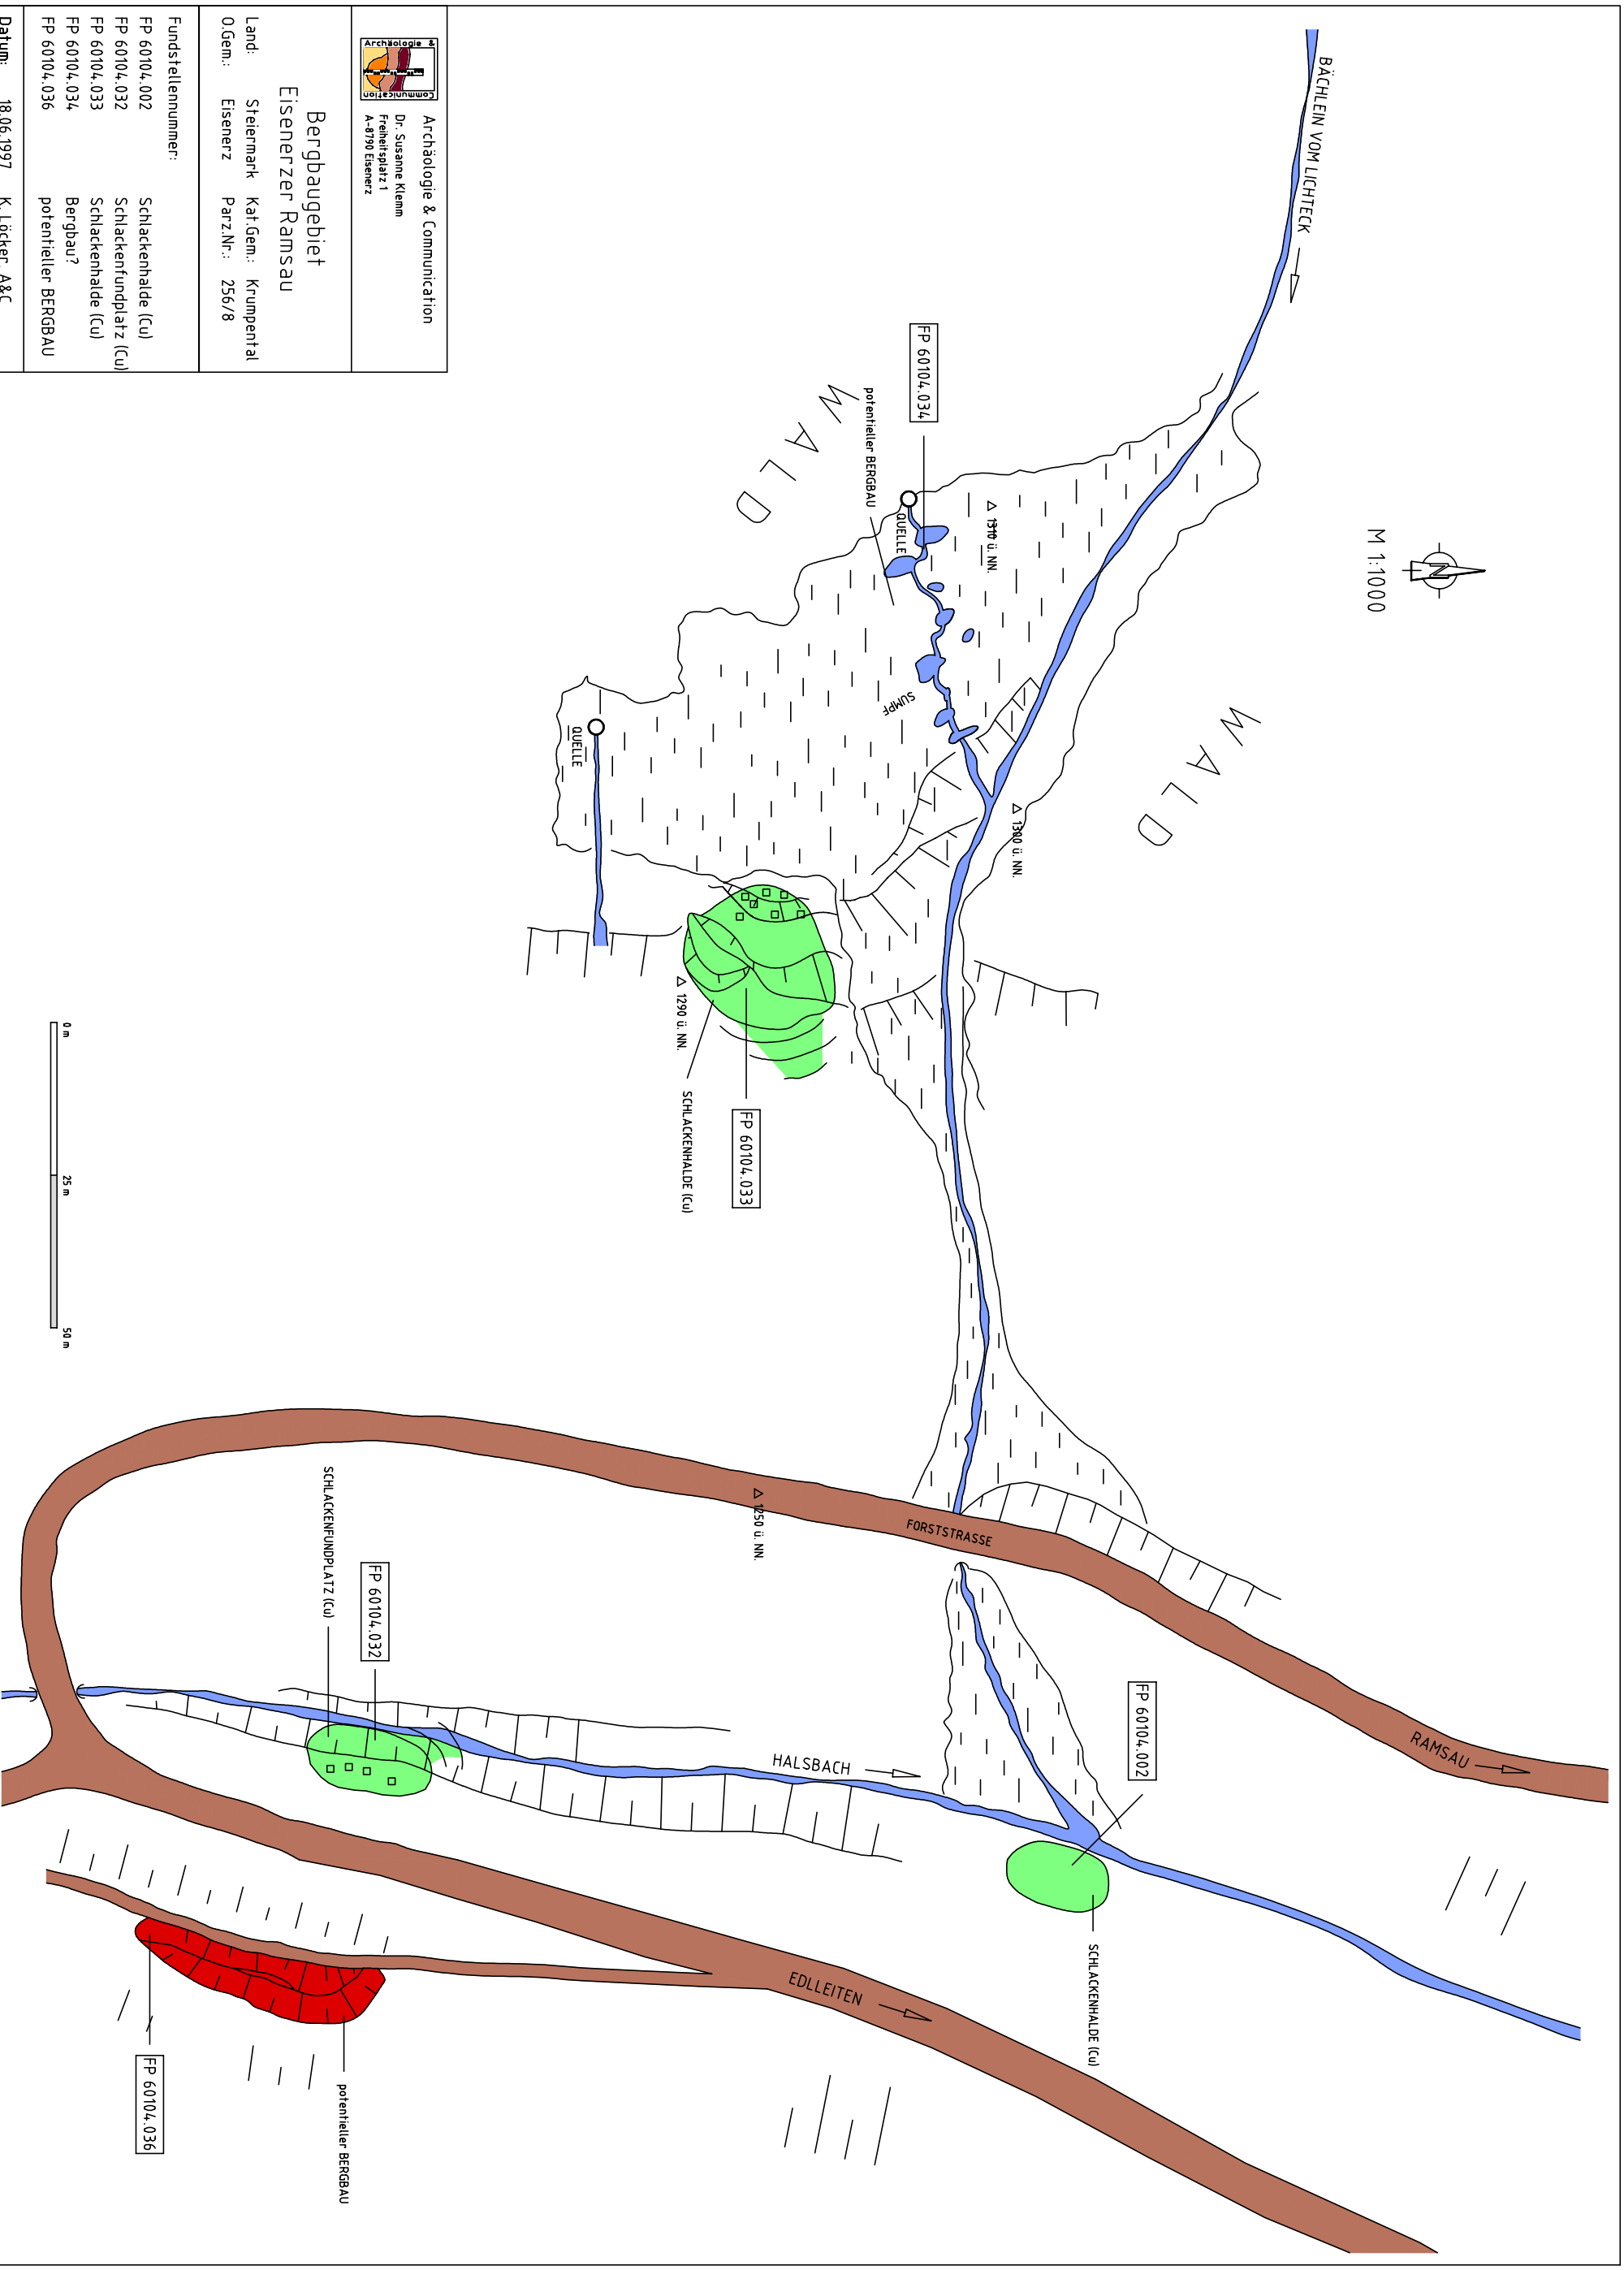

M 1:1000

Archäologie & Kommunikation
Dr. Susanne Klemm
Freiheitplatz 1
A-8790 Eisenerz

Bergbaugesamt Eisenerzer Ramsau

Land: Steiermark Kat.Gem.: Krumpental
O.Gem.: Eisenerz Parz.Nr.: 256/8

Fundstellennummer:

- FP 60104.002 Schlackenhalde (Cu)
- FP 60104.032 Schlackentfundplatz (Cu)
- FP 60104.033 Schlackenhalde (Cu)
- FP 60104.034 Bergbau?
- FP 60104.036 potentieller BERGBAU

Datum: 18.06.1997 K. Löcker, A&C