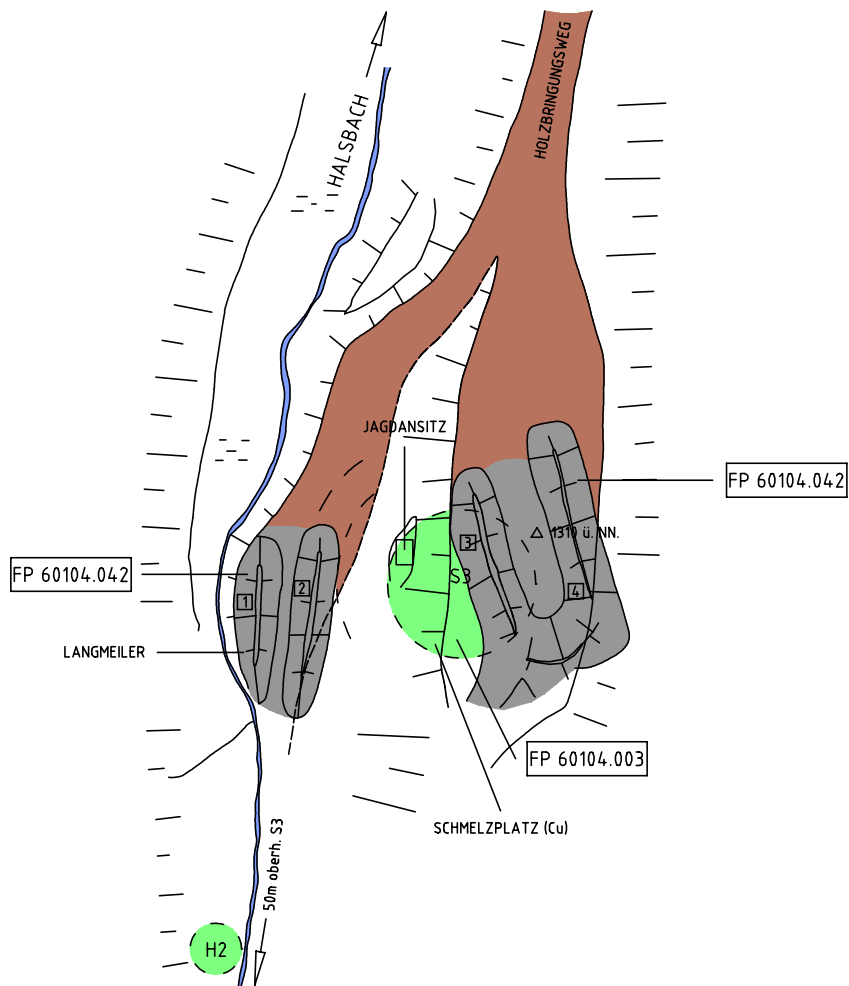

## Bergbaugebiet Eisenerzer Ramsau

Land: Steiermark Kat.Gem.: Krumpental  
O.Gem.: Eisenerz Parz.Nr.: 256/8

Fundstellennummer:

FP 60104.003 Schmelzplatz (Cu)  
FP 60104.042 Holzkohlenmeiler

Datum: 26.07.1991 J. Resch  
12.06.1997 K. Löcker, A&C

M 1:500

0 m 10 m 20 m