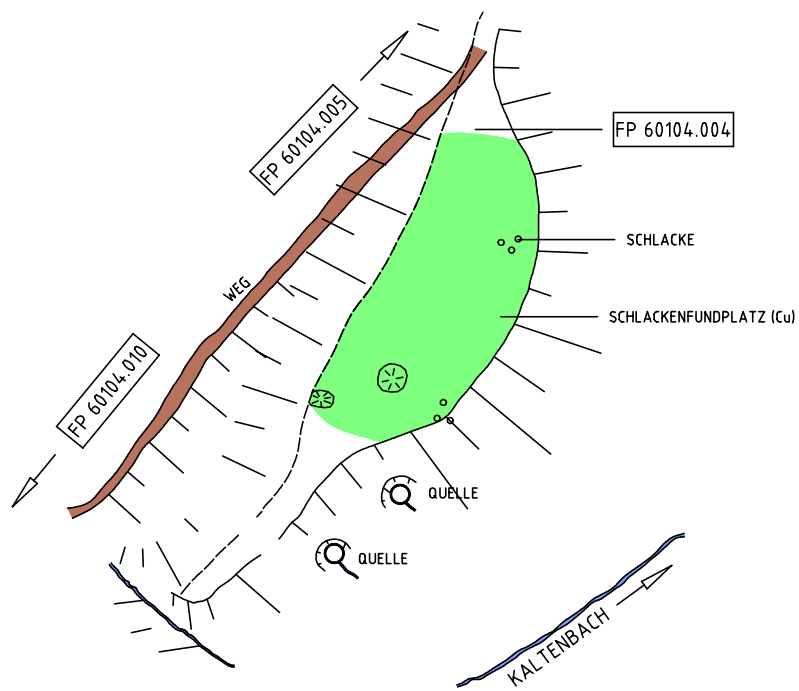

## Bergbaugebiet Eisenerzer Ramsau

Land: Steiermark Kat.Gem.: Krumpental  
O.Gem.: Eisenerz Parz.Nr.: 256/8

Fundstellennummer:

FP 60104.004 Schlackenfundplatz (Cu)

Datum: 30.07.1991 J. Resch

M 1:500

0 m 10 m 20 m

ca. 1250 ü. NN.