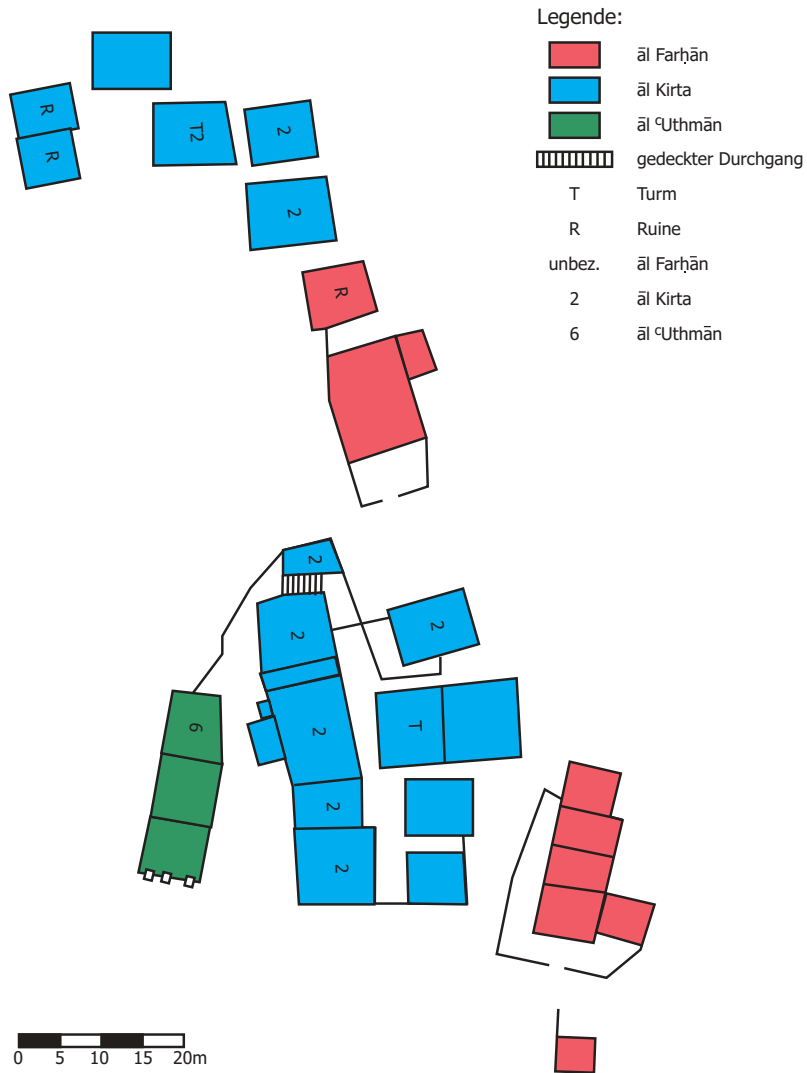

## Siedlungsplan 1: WAḤASHA

Aufnahme: Johann Heiss

### Siedlungsplan 2: DHI ʿAYN

### Siedlungsplan 6: DA<sup>c</sup>SHĪSH Genealogie und Dorfdrittel

Aufnahme: Johann Heiss

## Siedlungsplan 7: ŞURAYḤĀT